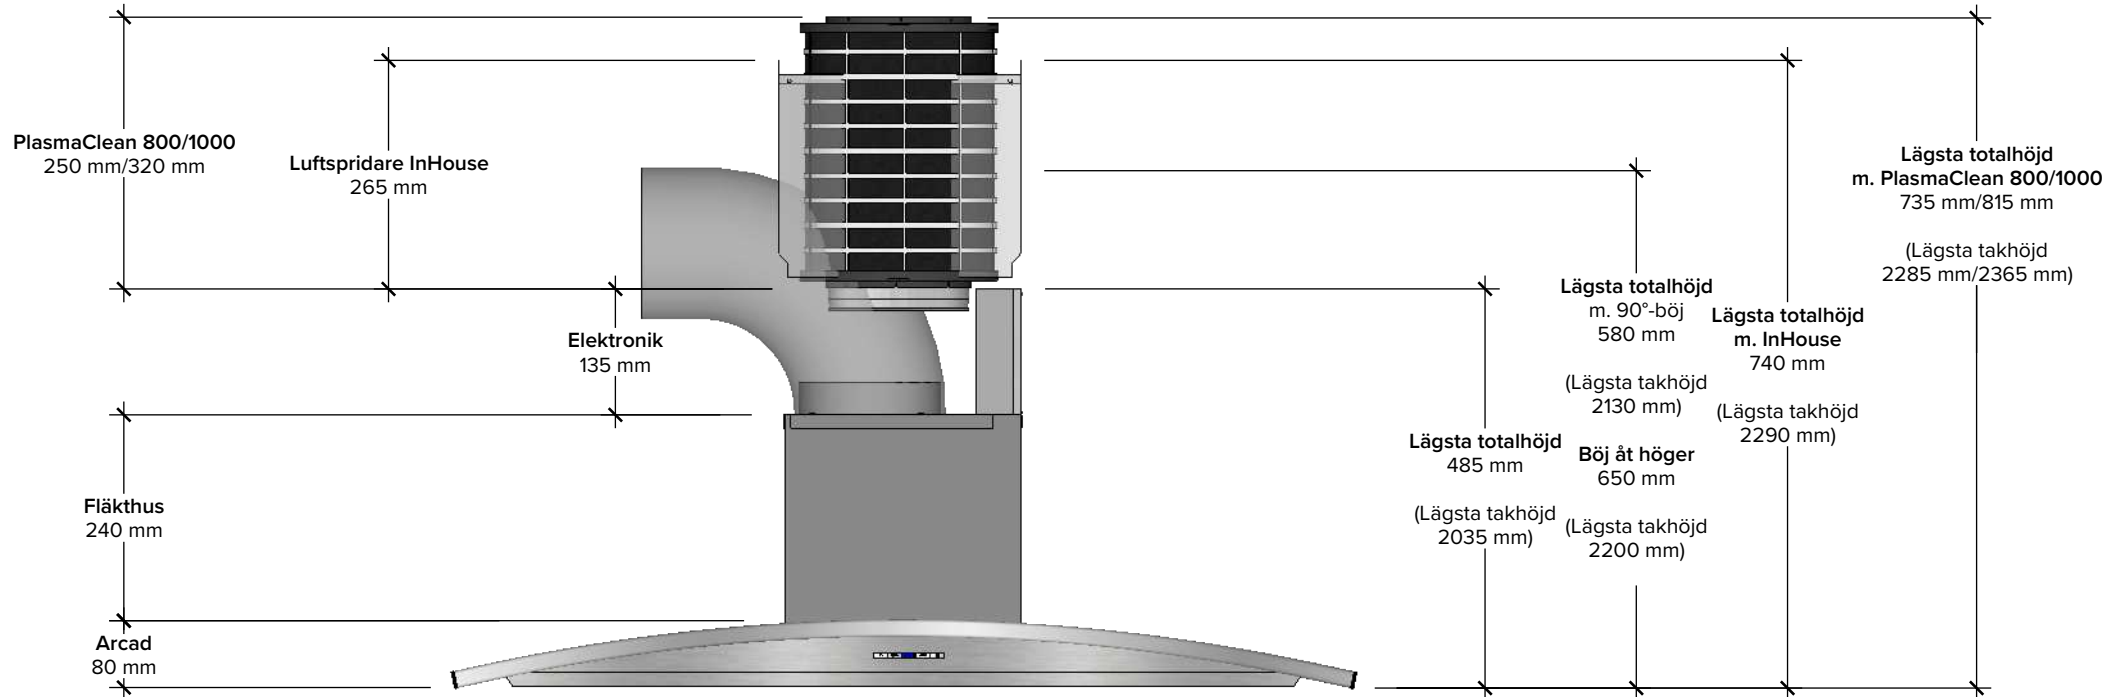

MÅTT/MÅL/MITATA/MEASURES

INSTALLATIONSMÅTT/INSTALLASJONSDIMENSJONER/ ASENNUSMITAT/INSTALLATION DIMENSIONS

SE	NO	FI	EN
Luftspredare Inhouse	Luftdiffusor InHouse	Iلمانhajotin InHouse	Air diffuser InHouse
Elektronik	Elektronikk	Elektronikka	Electronics
Fläkthus	Viftehus	Tuulettimen kotelo	Fan housing
Lägsta totalhöjd	Laveste totalhøyde	Minimi kokonaiskorkeus	Lowest total height
Lägsta totalhöjd med 90°-böj	Laveste totalhøyde med 90°-bøye	Minimi kokonaiskorkeus kanssa 90° taivuta	Lowest total height with a 90° bend
Lägsta totalhöjd med InHouse	Laveste totalhøyde med InHouse	Minimi kokonaiskorkeus kanssa InHouse	Lowest total height with InHouse
Lägsta totalhöjd med PlasmaClean	Laveste totalhøyde med PlasmaClean	Minimi kokonaiskorkeus kanssa PlasmaClean	Lowest total height with PlasmaClean
Lägsta takhöjd	Minimum takhøyde	Pienin kattokorkeus	Minimum ceiling height