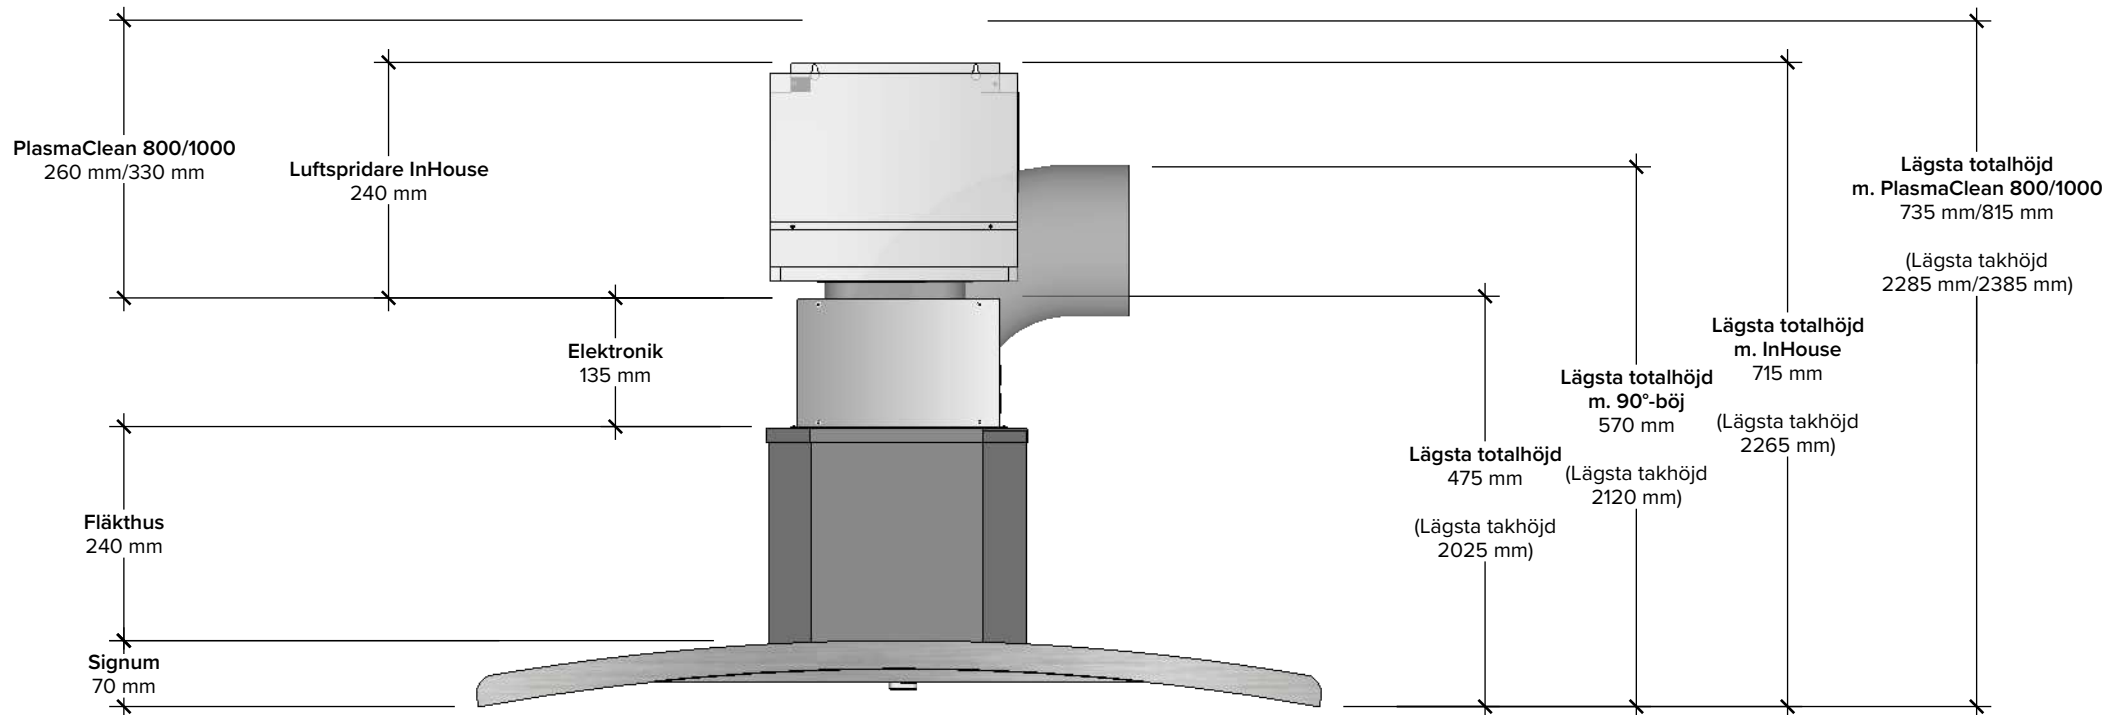

MÅTT/MÅL/MITATA/MEASURES

INSTALLATIONSMÅTT/INSTALLASJONSDIMENSJONER/ ASENNUSMITAT/INSTALLATION DIMENSIONS

SE	NO	FI	EN
Luftspredare InHouse	Luftdiffusor InHouse	Iلمانhajotin InHouse	Air diffuser InHouse
Elektronikk	Elektronikk	Elektronikka	Electronics
Fläkthus	Viftehus	Tuulettimen kotelo	Fan housing
Lägsta totalhöjd	Laveste totalhøyde	Minimi kokonaiskorkeus	Lowest total height
Lägsta totalhöjd med 90°-böj	Laveste totalhøyde med 90°-bøye	Minimi kokonaiskorkeus kanssa 90° taivuta	Lowest total height with a 90° bend
Lägsta totalhöjd med InHouse	Laveste totalhøyde med InHouse	Minimi kokonaiskorkeus kanssa InHouse	Lowest total height with InHouse
Lägsta totalhöjd med PlasmaClean	Laveste totalhøyde med PlasmaClean	Minimi kokonaiskorkeus kanssa PlasmaClean	Lowest total height with PlasmaClean
Lägsta takhöjd	Minimum takhøyde	Pienin kattokorkeus	Minimum ceiling height