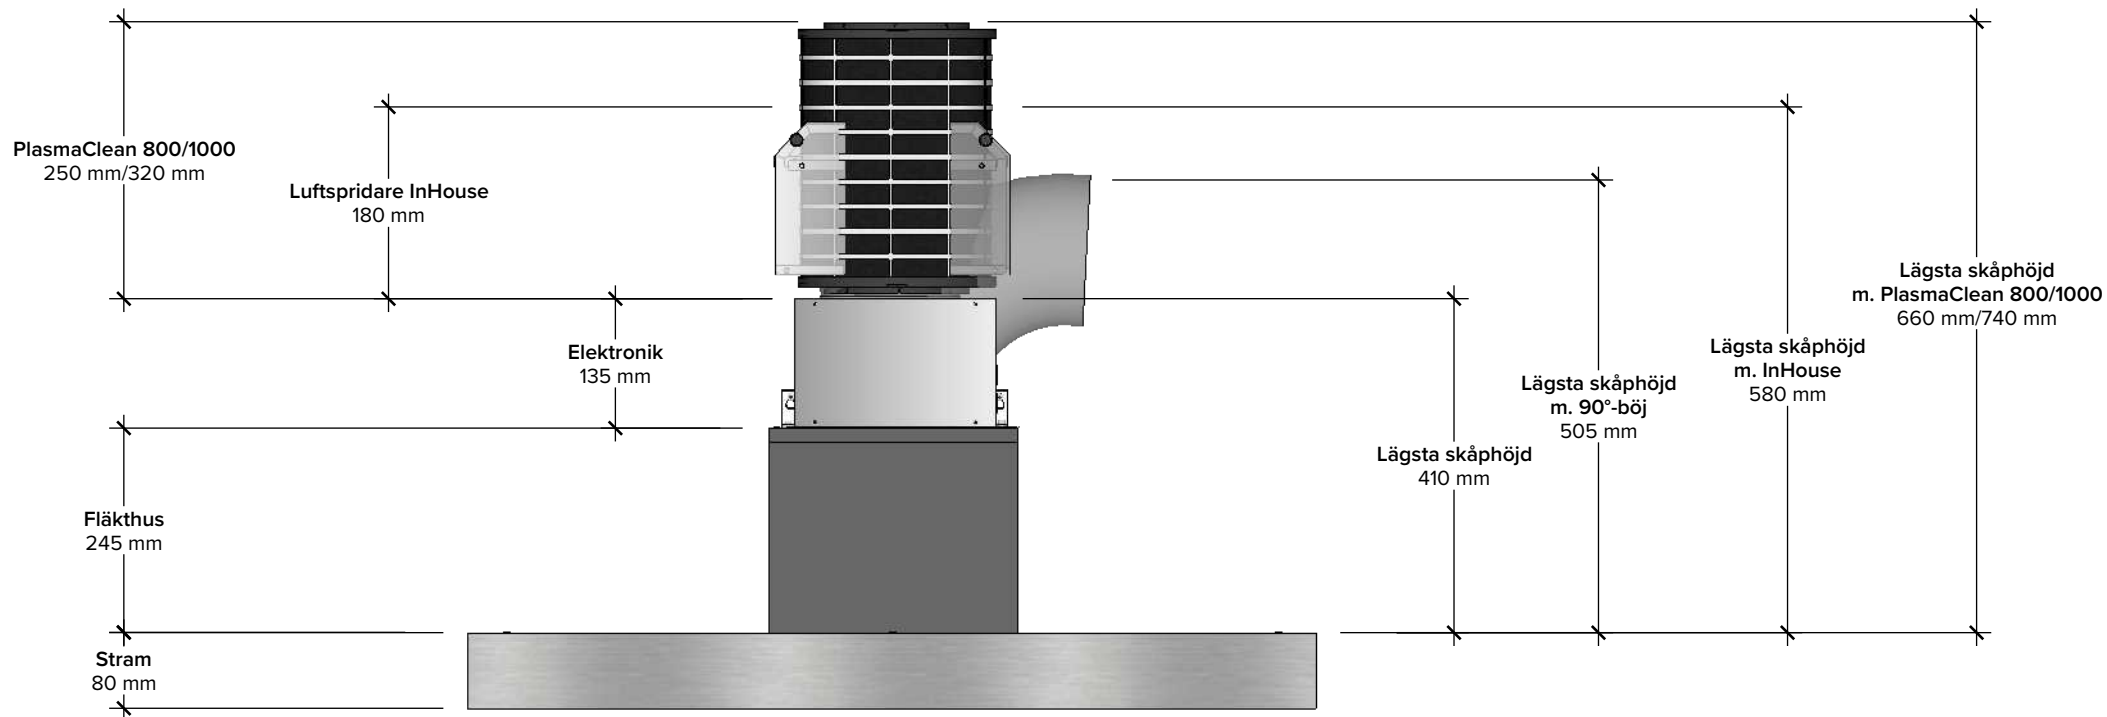

MÅTT/MÅL/MITATA/MEASURES

INSTALLATIONSMÅTT/INSTALLASJONSDIMENSJONER/ ASENNUSMITAT/INSTALLATION DIMENSIONS

SE	NO	FI	EN
Luftspridare Inhouse	Luftdiffusor InHouse	Iلمانhajotin InHouse	Air diffuser InHouse
Elektronik	Elektronikk	Elektroniiikka	Electronics
Fläkthus	Viftehus	Tuulettimen kotelo	Fan housing
Lägsta totalhöjd	Laveste totalhøyde	Minimi kokonaiskorkeus	Lowest total height
Lägsta totalhöjd med 90°-böj	Laveste totalhøyde med 90°-bøye	Minimi kokonaiskorkeus kanssa 90° taivuta	Lowest total height with a 90° bend
Lägsta totalhöjd med InHouse	Laveste totalhøyde med InHouse	Minimi kokonaiskorkeus kanssa InHouse	Lowest total height with InHouse
Lägsta totalhöjd med PlasmaClean	Laveste totalhøyde med PlasmaClean	Minimi kokonaiskorkeus kanssa PlasmaClean	Lowest total height with PlasmaClean
Lägsta takhöjd	Minimum takhøyde	Pienin kattokorkeus	Minimum ceiling height