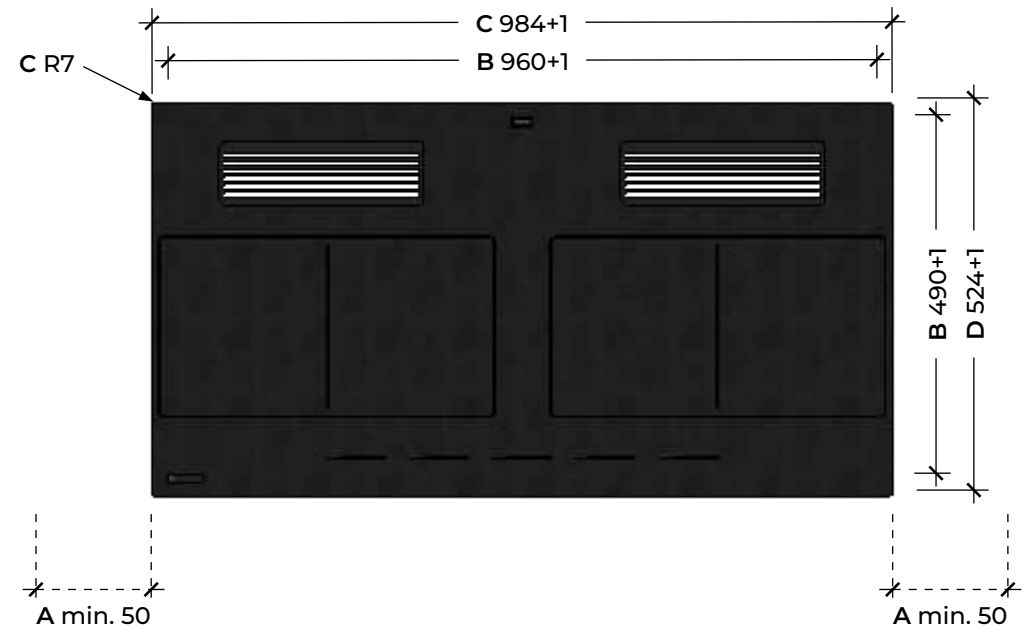

UTANPÅLIGGANDE MONTERING OVERLYING INSTALLATION

INFÄLLD MONTERING FLUSH INSTALLATION

A Minsta avstånd till intilliggande väggar // Minimum distance to adjacent walls

B Håltagningsmått // Opening dimensions

C Utfräsningsmått // Cutout dimensions

D Yttermått på hällen // Outer dimensions of the hob

Revision:	0.0
Datum:	2023-12-14