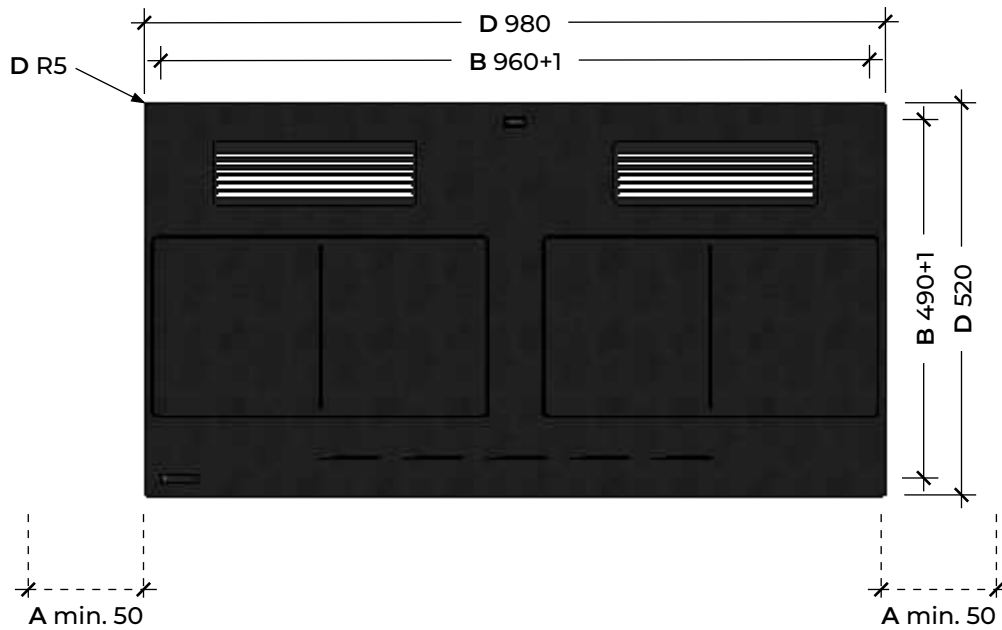

UTANPÅLIGGANDE MONTERING OVERLYING INSTALLATION

INFÄLLD MONTERING FLUSH INSTALLATION

A Minsta avstånd till intilliggande väggar // Minimum distance to adjacent walls

B Håltagningsmått // Opening dimensions

C Utfräsningsmått // Cutout dimensions

D Yttermått på hällen // Outer dimensions of the hob

Revision:	0.0
Datum:	2023-12-14