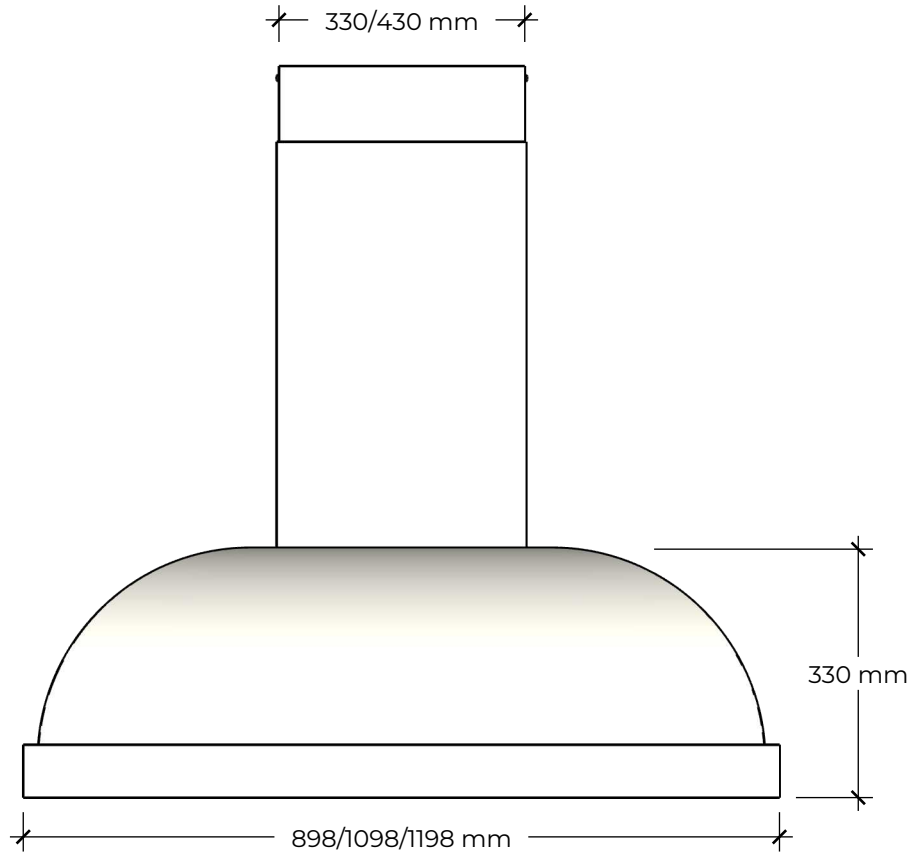

FRAMSIDA/FORSIDE/ETUOSA/FRONT

HÖGERSIDA/HØYRE SIDE/OIKEALLA/RIGHT SIDE

Vid 90 cm bred kupa är skorstenen 330 mm bred
 Ved 90 cm bred vifte er skorsteinen 330 mm bred
 90 cm liesituuletin poistoputki on 330 mm leveä
 At 90 cm wide hood, the chimney is 330 mm wide