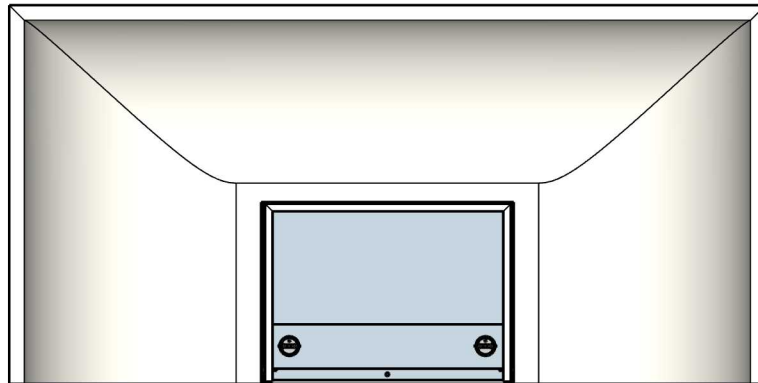

OVANSIDA/TOPP/YLÄKOTELOSSA/TOP