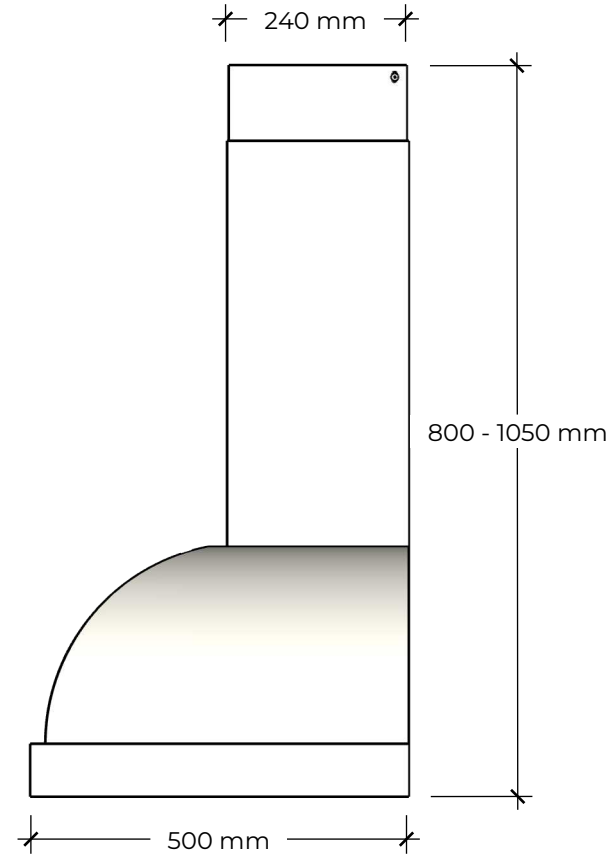

FRAMSIDA/FORSIDE/ETUOSA/FRONT

HÖGERSIDA/HØYRE SIDE/OIKEALLA/RIGHT SIDE

Vid 90 cm bred kupa är skorstenen 330 mm bred
 Ved 90 cm bred vifte er skorsteinen 330 mm bred
 90 cm liesituuletin poistoputki on 330 mm leveä
 At 90 cm wide hood, the chimney is 330 mm wide