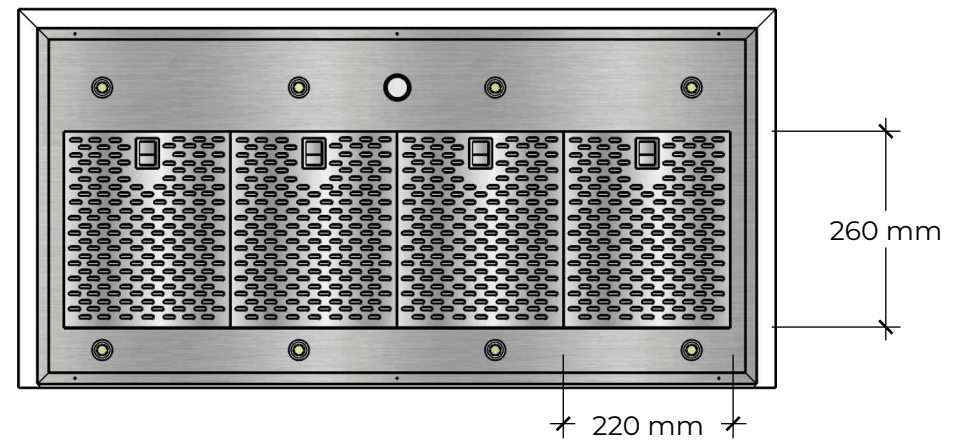

UNDERSIDA/UNDERSIDE/POHJAAN/UNDERSIDE

Revision:	0.0
Datum:	2024-10-16