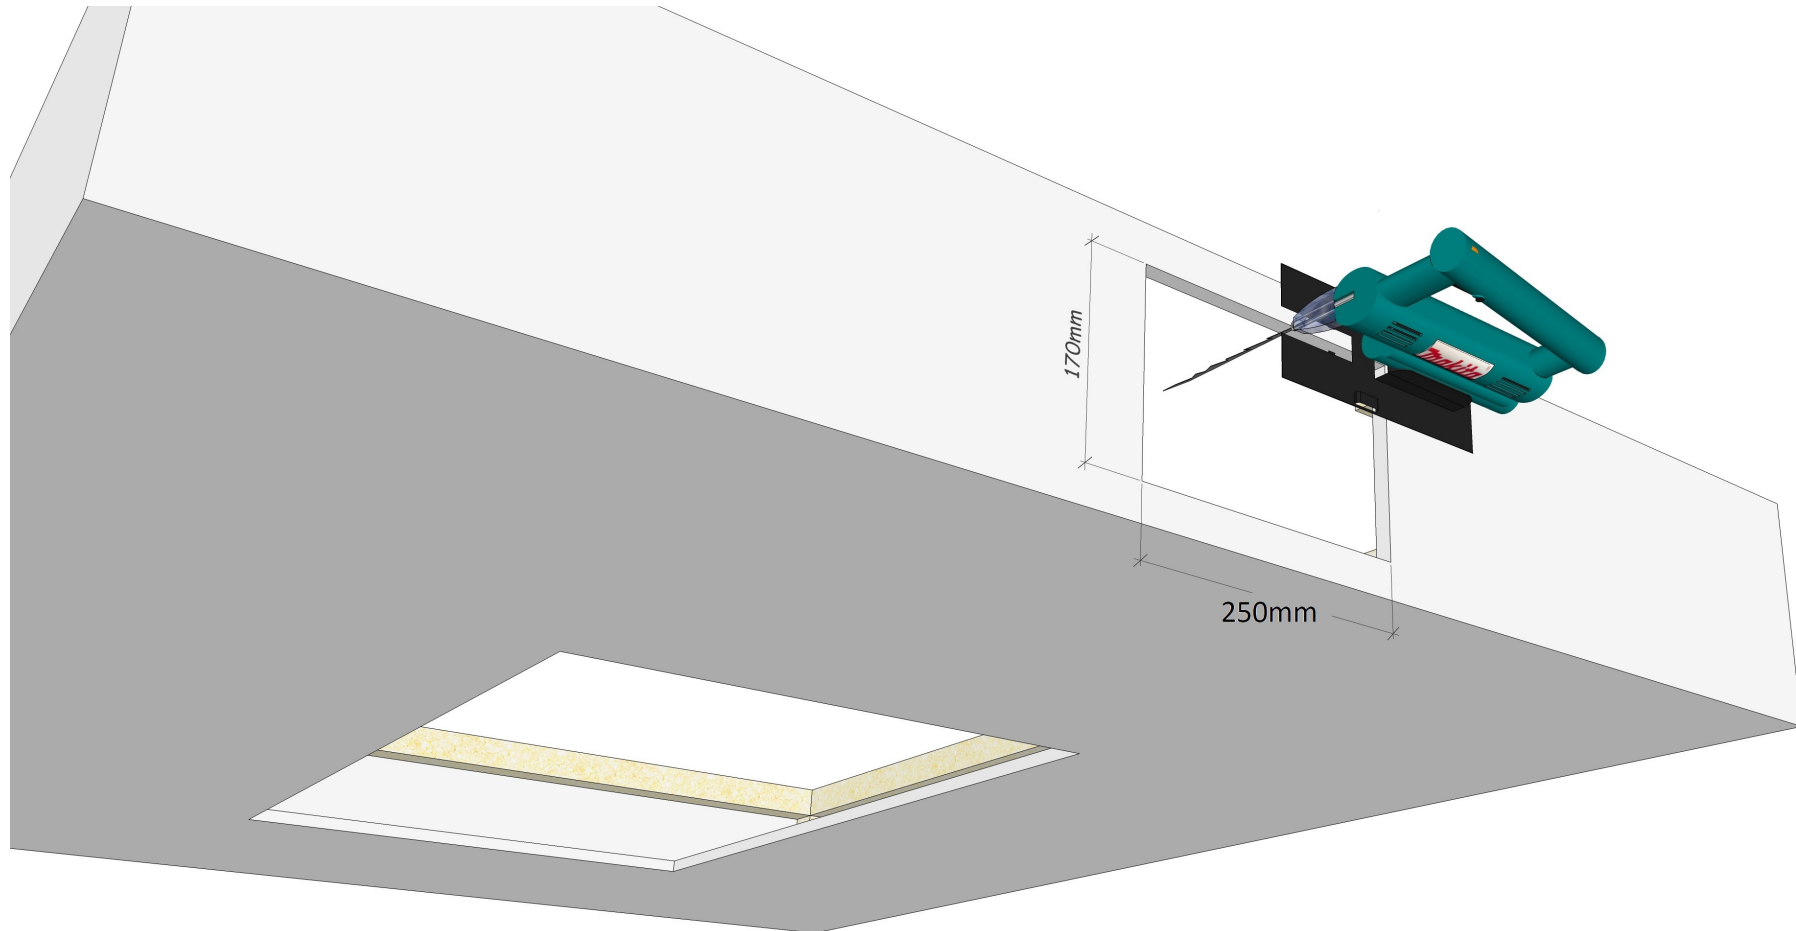

INHOUSE-LÖSNING FÖR TAKPRODUKTER

MONTERINGSFÖRSLAG: UTTAG I NEDBYGGNAD I TAK

MONTERINGSFÖRLAG 1

MONTERINGSFÖRSLAG 2-3

ÖVERBLICK - UTBLÅS KAN PLACERAS NERÅT ELLER ÅT SIDAN