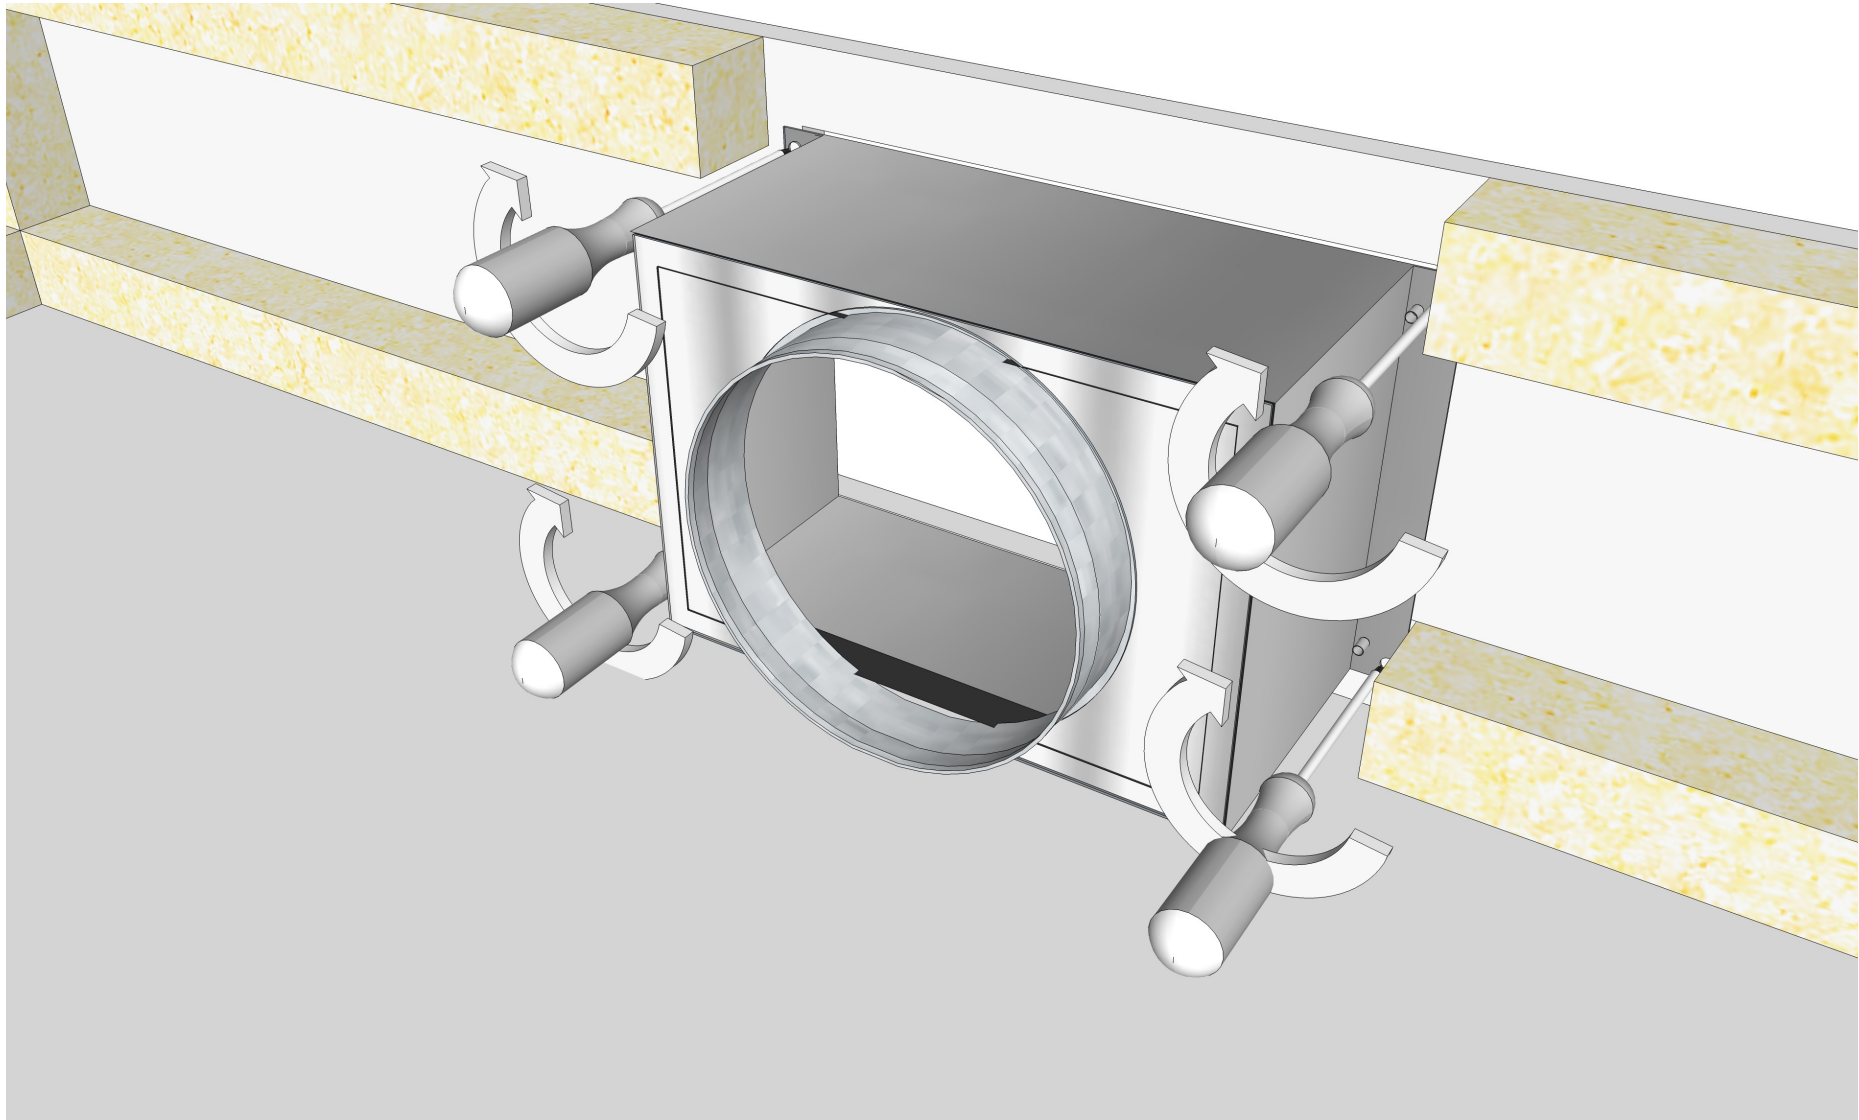

INHOUSE-LÖSNING FÖR TAKPRODUKTER

MONTERINGSFÖRSLAG: UTTAG I NEDBYGGNAD I TAK

MONTERINGSFÖRLAG 1

MONTERINGSFÖRSLAG 2-3

ÖVERBLICK - UTBLÅS KAN PLACERAS NERÅT ELLER ÅT SIDAN