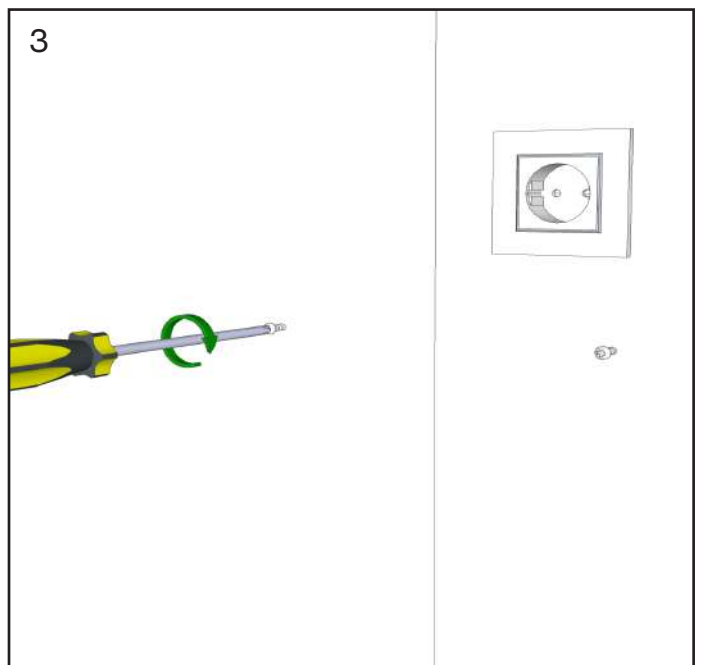

\*≥ Strikt 90 cm

13

	BISTRO	BLENDER	MODUL
A	365 mm	365 mm	305 mm
B	130 mm	130 mm	130 mm
C	160 mm	160 mm	160 mm

	SIGNUM
A	345
B	130 mm
C	160 mm

	BOX	EPOK
A	100 mm	100 mm
B	120 mm	120 mm
C	666/766/866/966 mm	970/1170 mm