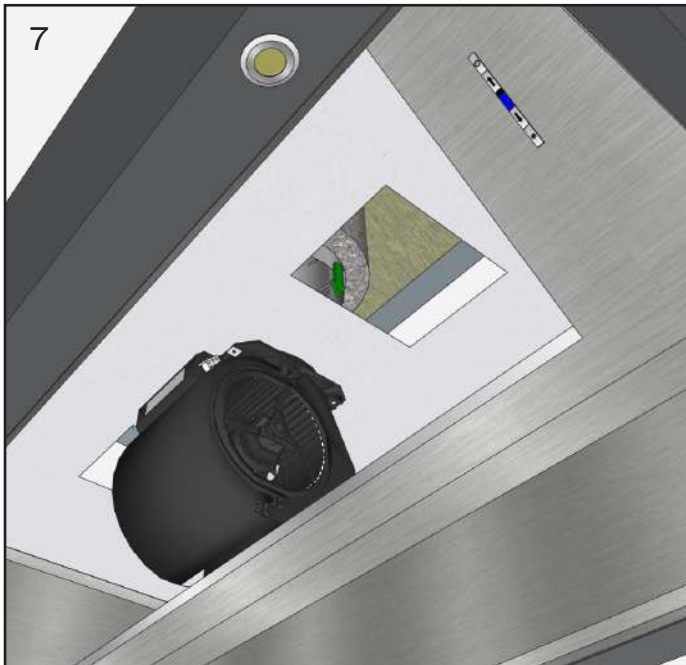

	MYRHOLM	
A	400/600/800/1000 mm	
B	450/680/910 mm mm	
C	130 mm	
D	45/75 mm	

!

	120	140
A	960 mm	1155 mm
B	320 mm	385 mm
C	460 mm	460 mm
D	230 mm	230 mm

!

EMIR 54	EMIR 72
A: 450 mm B: 330 mm	A: 670 mm B: 330 mm
EMIR 94	
A: 890 mm B: 330 mm	
ENIGMA 50	ENIGMA 72
A: 465 mm B: 338 mm	A: 685 mm B: 338 mm
ENIGMA 94	ENIGMA 116
A: 905 mm B: 338 mm	A: 1125 mm B: 338 mm