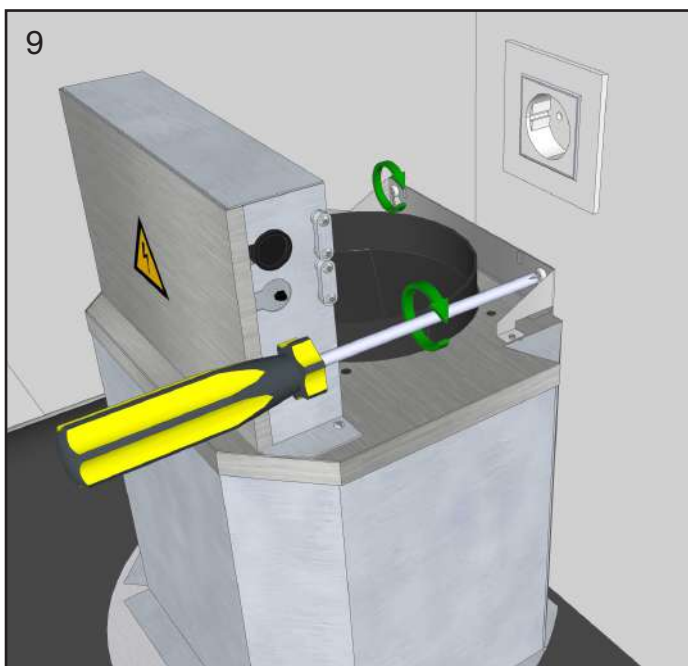

\*≥ Strikt 90 cm

13

	BISTRO	BLENDER	MODUL
A	365 mm	365 mm	305 mm
B	130 mm	130 mm	130 mm
C	160 mm	160 mm	160 mm

	SIGNUM
A	345
B	130 mm
C	160 mm

	BOX	EPOK
A	100 mm	100 mm
B	120 mm	120 mm
C	666/766/866/966 mm	970/1170 mm