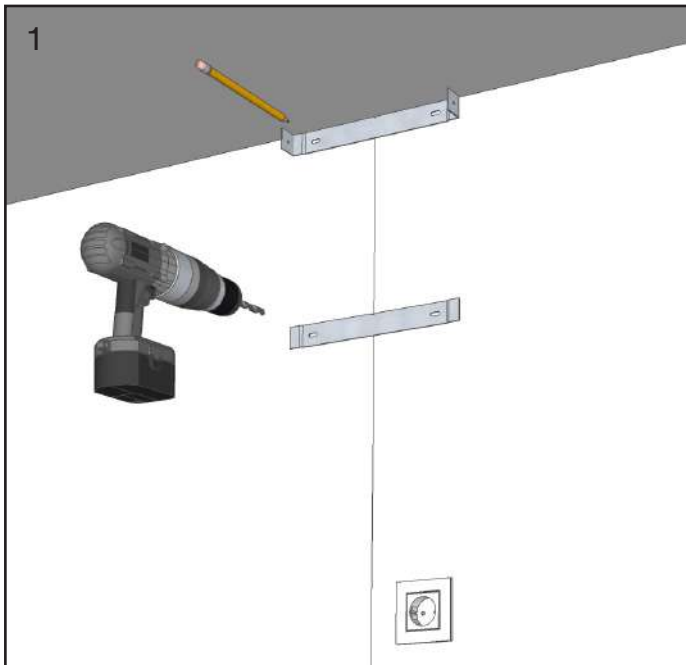

\*≥ Nostalgi 100 cm

	REPLIK	RUSTIK	SIGNATUR
A	400 mm	565 mm	510 mm
B/C	170 mm	170 mm	170/230* mm
D	225 mm	225 mm	225/285* mm

\*≥ Signatur 120 cm

	STRIKT	VITAL
A	360 mm	560 mm
B/C	170/230* mm	170 mm
D	225/285* mm	225 mm

\*≥ Strikt 90 cm

13

	BISTRO	BLENDER	MODUL
A	365 mm	365 mm	305 mm
B	130 mm	130 mm	130 mm
C	160 mm	160 mm	160 mm

	SIGNUM
A	345
B	130 mm
C	160 mm

	BOX	EPOK
A	100 mm	100 mm
B	120 mm	120 mm
C	666/766/866/966 mm	970/1170 mm