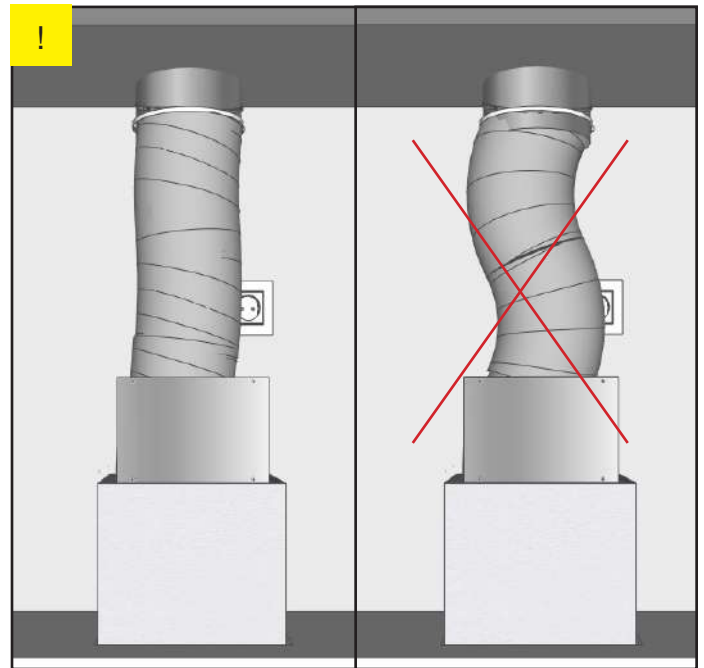

	MYRHOLM	
A	400/600/800/1000 mm	
B	450/680/910 mm mm	
C	130 mm	
D	45/75 mm	

!

	120	140
A	960 mm	1155 mm
B	320 mm	385 mm
C	460 mm	460 mm
D	230 mm	230 mm

!

EMIR 54	EMIR 72
A: 450 mm B: 330 mm	A: 670 mm B: 330 mm
EMIR 94	
A: 890 mm B: 330 mm	
ENIGMA 50	ENIGMA 72
A: 465 mm B: 338 mm	A: 685 mm B: 338 mm
ENIGMA 94	ENIGMA 116
A: 905 mm B: 338 mm	A: 1125 mm B: 338 mm

!

Ø 125 mm      Ø 150/160 mm

1

x1

2

3

!

	80	90	100	120	FKI
ATHENA	A: 760 mm B: 560 mm		A: 960 mm B: 560 mm	A: 1160 mm B: 560 mm	<a href="http://www.fjaras.se">www.fjaras.se</a> 
DEKOR			A: 970 mm B: 560 mm	A: 1170 mm B: 560 mm	
KOMPAKT	A: 770 mm B: 465 mm		A: 970 mm B: 465 mm	A: 1170 mm B: 465 mm	
MALM	A: 770 mm B: 500 mm	A: 870 mm B: 500 mm			