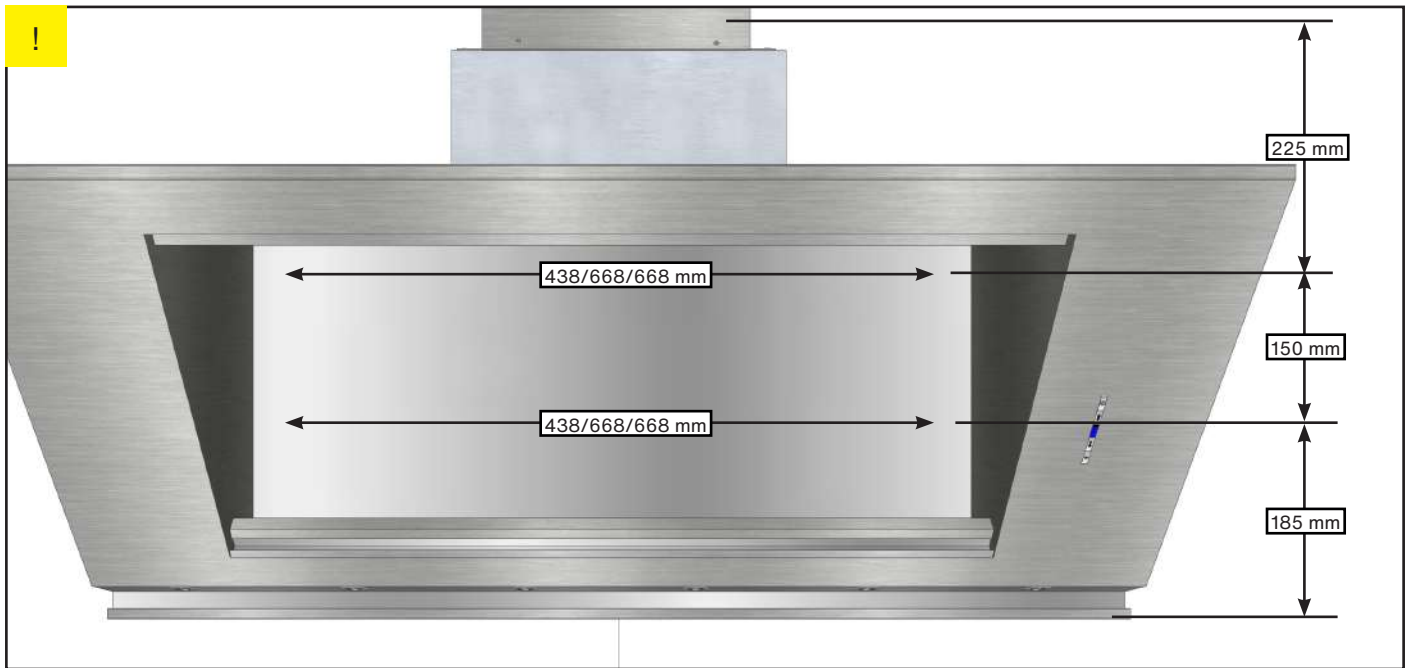

\*≥ Strikt 90 cm

13

	BISTRO	BLENDER	MODUL
A	365 mm	365 mm	305 mm
B	130 mm	130 mm	130 mm
C	160 mm	160 mm	160 mm

	SIGNUM
A	345
B	130 mm
C	160 mm

	BOX	EPOK
A	100 mm	100 mm
B	120 mm	120 mm
C	666/766/866/966 mm	970/1170 mm