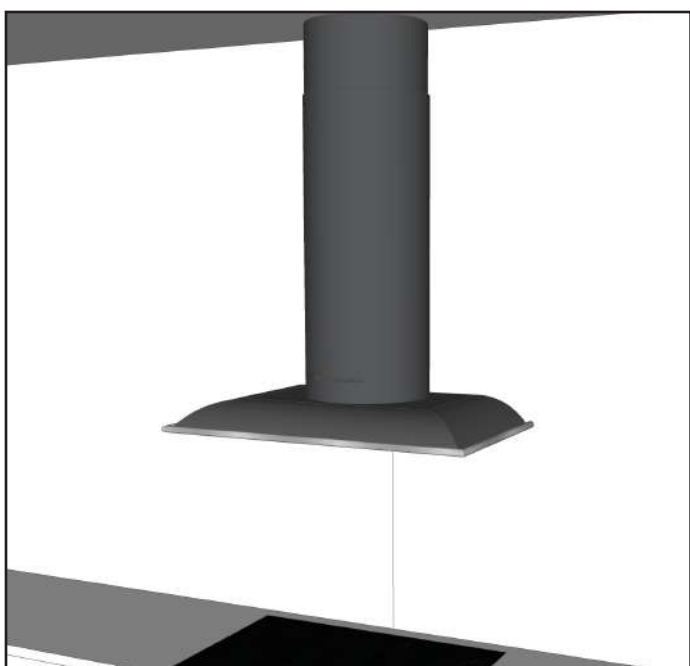

\*≥ Strikt 90 cm

13

	BISTRO	BLENDER	MODUL
A	365 mm	365 mm	305 mm
B	130 mm	130 mm	130 mm
C	160 mm	160 mm	160 mm

	SIGNUM
A	345
B	130 mm
C	160 mm

	BOX	EPOK
A	100 mm	100 mm
B	120 mm	120 mm
C	666/766/866/966 mm	970/1170 mm