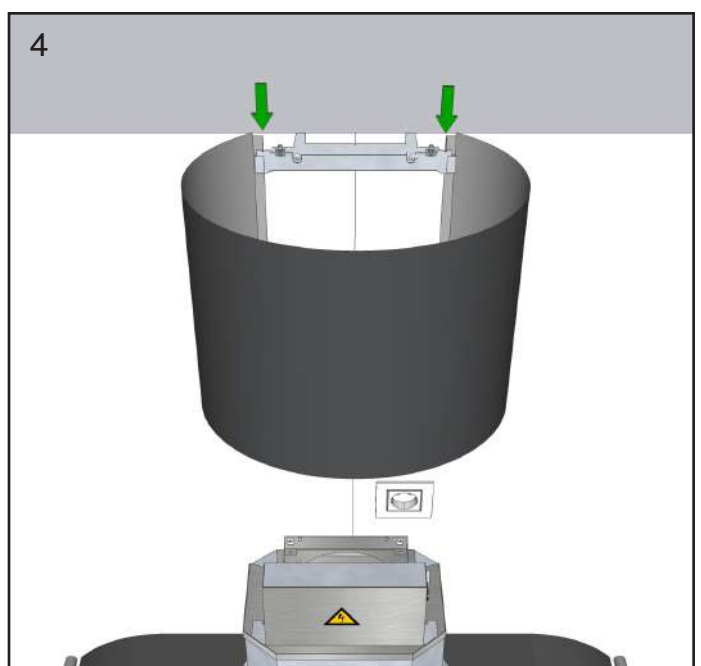

\*≥ Strikt 90 cm

13

	BISTRO	BLENDER	MODUL
A	365 mm	365 mm	305 mm
B	130 mm	130 mm	130 mm
C	160 mm	160 mm	160 mm

	SIGNUM
A	345
B	130 mm
C	160 mm

	BOX	EPOK
A	100 mm	100 mm
B	120 mm	120 mm
C	666/766/866/966 mm	970/1170 mm

	IKAROS	MYRHOLM
A	100 mm	100 mm
B	120 mm	170 mm
C	666/766/866/966/1166 mm	566/666/766/866/966 mm

	BOX	IKAROS
A	400/600/800/1000 mm	400/600/800/1000 mm
B	450/680/910 mm	450/680/910 mm
C	100 mm	100 mm
D	45/75 mm	45/75 mm