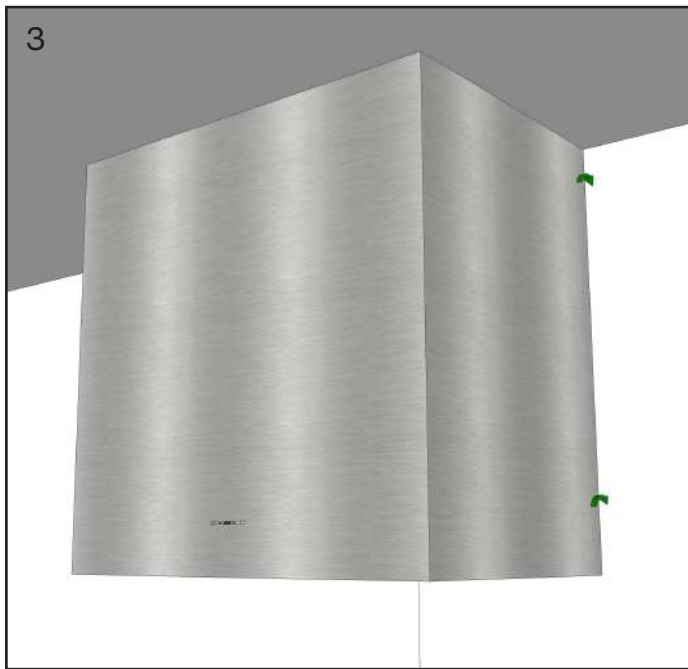

\*≥ Strikt 90 cm

13

	BISTRO	BLENDER	MODUL
A	365 mm	365 mm	305 mm
B	130 mm	130 mm	130 mm
C	160 mm	160 mm	160 mm

	SIGNUM
A	345
B	130 mm
C	160 mm

	BOX	EPOK
A	100 mm	100 mm
B	120 mm	120 mm
C	666/766/866/966 mm	970/1170 mm

	IKAROS	MYRHOLM
A	100 mm	100 mm
B	120 mm	170 mm
C	666/766/866/966/1166 mm	566/666/766/866/966 mm

	BOX	IKAROS
A	400/600/800/1000 mm	400/600/800/1000 mm
B	450/680/910 mm	450/680/910 mm
C	100 mm	100 mm
D	45/75 mm	45/75 mm