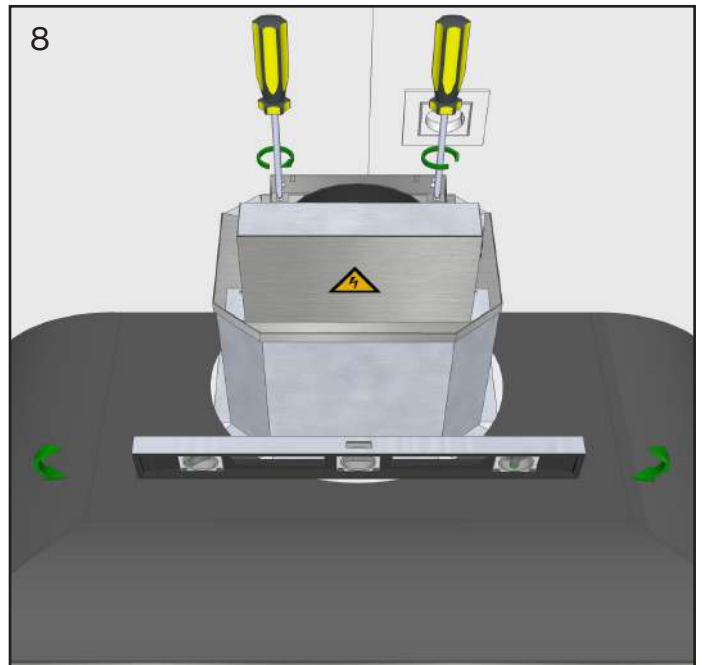

\*≥ Strikt 90 cm

13

	BISTRO	BLENDER	MODUL
A	365 mm	365 mm	305 mm
B	130 mm	130 mm	130 mm
C	160 mm	160 mm	160 mm

	SIGNUM
A	345
B	130 mm
C	160 mm

	BOX	EPOK
A	100 mm	100 mm
B	120 mm	120 mm
C	666/766/866/966 mm	970/1170 mm