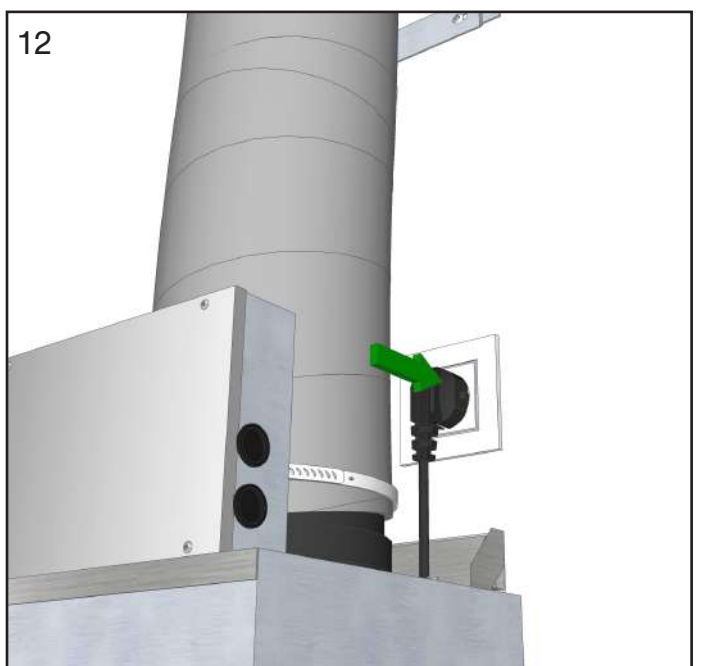

\*≥ Strikt 90 cm

13

	BISTRO	BLENDER	MODUL
A	365 mm	365 mm	305 mm
B	130 mm	130 mm	130 mm
C	160 mm	160 mm	160 mm

	SIGNUM
A	345
B	130 mm
C	160 mm

	BOX	EPOK
A	100 mm	100 mm
B	120 mm	120 mm
C	666/766/866/966 mm	970/1170 mm