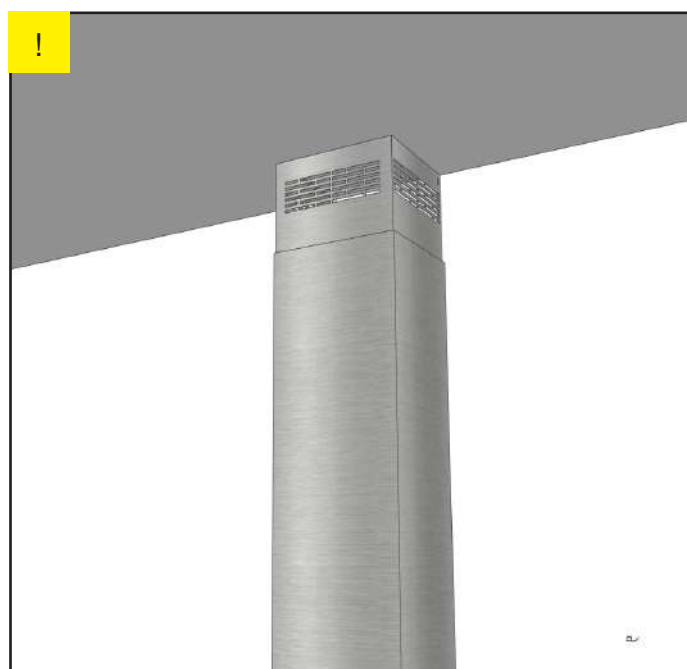

	MYRHOLM	
A	400/600/800/1000 mm	
B	450/680/910 mm mm	
C	130 mm	
D	45/75 mm	

!

	120	140
A	960 mm	1155 mm
B	320 mm	385 mm
C	460 mm	460 mm
D	230 mm	230 mm

!

EMIR 54	EMIR 72
A: 450 mm B: 330 mm	A: 670 mm B: 330 mm
EMIR 94	
A: 890 mm B: 330 mm	
ENIGMA 50	ENIGMA 72
A: 465 mm B: 338 mm	A: 685 mm B: 338 mm
ENIGMA 94	ENIGMA 116
A: 905 mm B: 338 mm	A: 1125 mm B: 338 mm