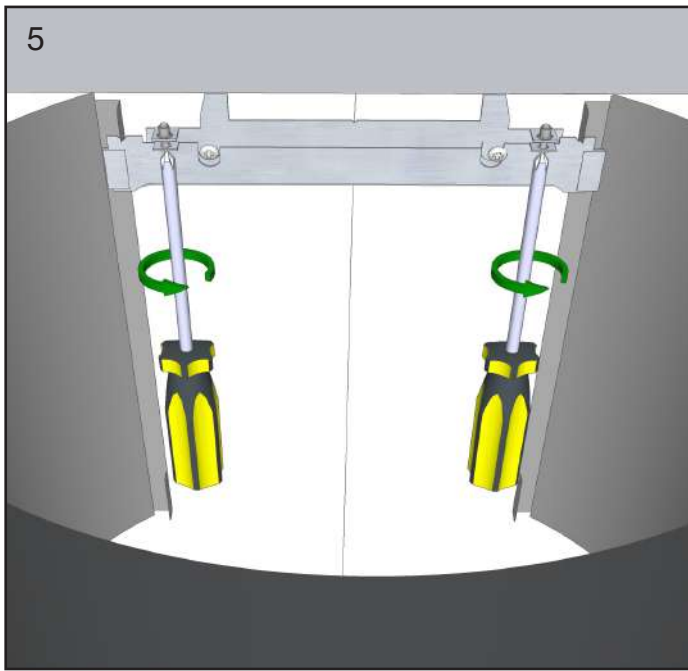

\*≥ Strikt 90 cm

13

	BISTRO	BLENDER	MODUL
A	365 mm	365 mm	305 mm
B	130 mm	130 mm	130 mm
C	160 mm	160 mm	160 mm

	SIGNUM
A	345
B	130 mm
C	160 mm

	BOX	EPOK
A	100 mm	100 mm
B	120 mm	120 mm
C	666/766/866/966 mm	970/1170 mm