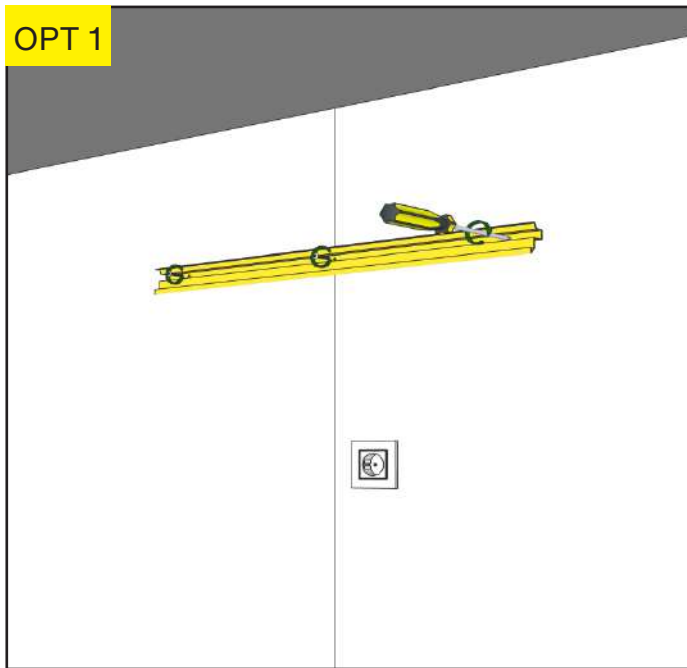

	IKAROS	MYRHOLM
A	100 mm	100 mm
B	120 mm	170 mm
C	666/766/866/966/1166 mm	566/666/766/866/966 mm

	BOX	IKAROS
A	400/600/800/1000 mm	400/600/800/1000 mm
B	450/680/910 mm	450/680/910 mm
C	100 mm	100 mm
D	45/75 mm	45/75 mm

	MYRHOLM	
A	400/600/800/1000 mm	
B	450/680/910 mm mm	
C	130 mm	
D	45/75 mm	

!

	120	140
A	960 mm	1155 mm
B	320 mm	385 mm
C	460 mm	460 mm
D	230 mm	230 mm

!

EMIR 54	EMIR 72
A: 450 mm B: 330 mm	A: 670 mm B: 330 mm
EMIR 94	
A: 890 mm B: 330 mm	
ENIGMA 50	ENIGMA 72
A: 465 mm B: 338 mm	A: 685 mm B: 338 mm
ENIGMA 94	ENIGMA 116
A: 905 mm B: 338 mm	A: 1125 mm B: 338 mm