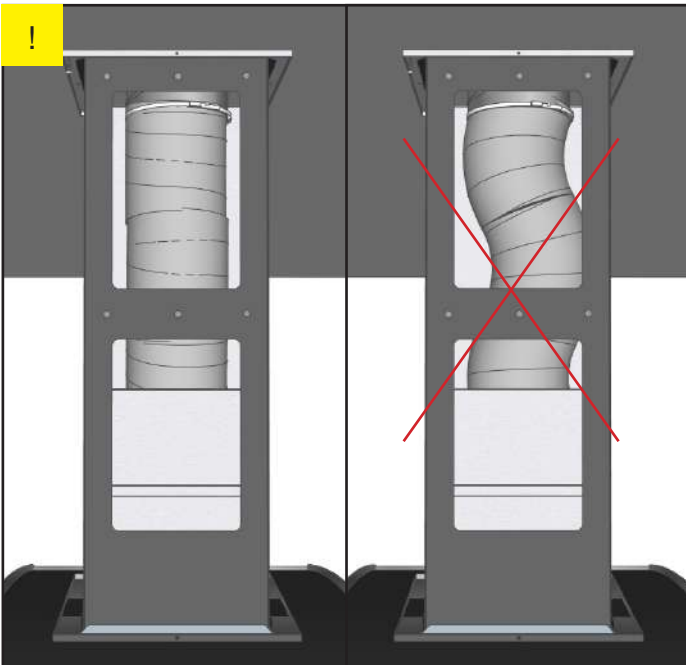

	MYRHOLM	
A	400/600/800/1000 mm	
B	450/680/910 mm mm	
C	130 mm	
D	45/75 mm	

!

	120	140
A	960 mm	1155 mm
B	320 mm	385 mm
C	460 mm	460 mm
D	230 mm	230 mm

!

EMIR 54	EMIR 72
A: 450 mm B: 330 mm	A: 670 mm B: 330 mm
EMIR 94	
A: 890 mm B: 330 mm	
ENIGMA 50	ENIGMA 72
A: 465 mm B: 338 mm	A: 685 mm B: 338 mm
ENIGMA 94	ENIGMA 116
A: 905 mm B: 338 mm	A: 1125 mm B: 338 mm

!

Ø 125 mm      Ø 150/160 mm

1

x1

2

3

!

	80	90	100	120	FKI
ATHENA	A: 760 mm B: 560 mm		A: 960 mm B: 560 mm	A: 1160 mm B: 560 mm	<a href="http://www.fjaras.se">www.fjaras.se</a> 
DEKOR			A: 970 mm B: 560 mm	A: 1170 mm B: 560 mm	
KOMPAKT	A: 770 mm B: 465 mm		A: 970 mm B: 465 mm	A: 1170 mm B: 465 mm	
MALM	A: 770 mm B: 500 mm	A: 870 mm B: 500 mm			