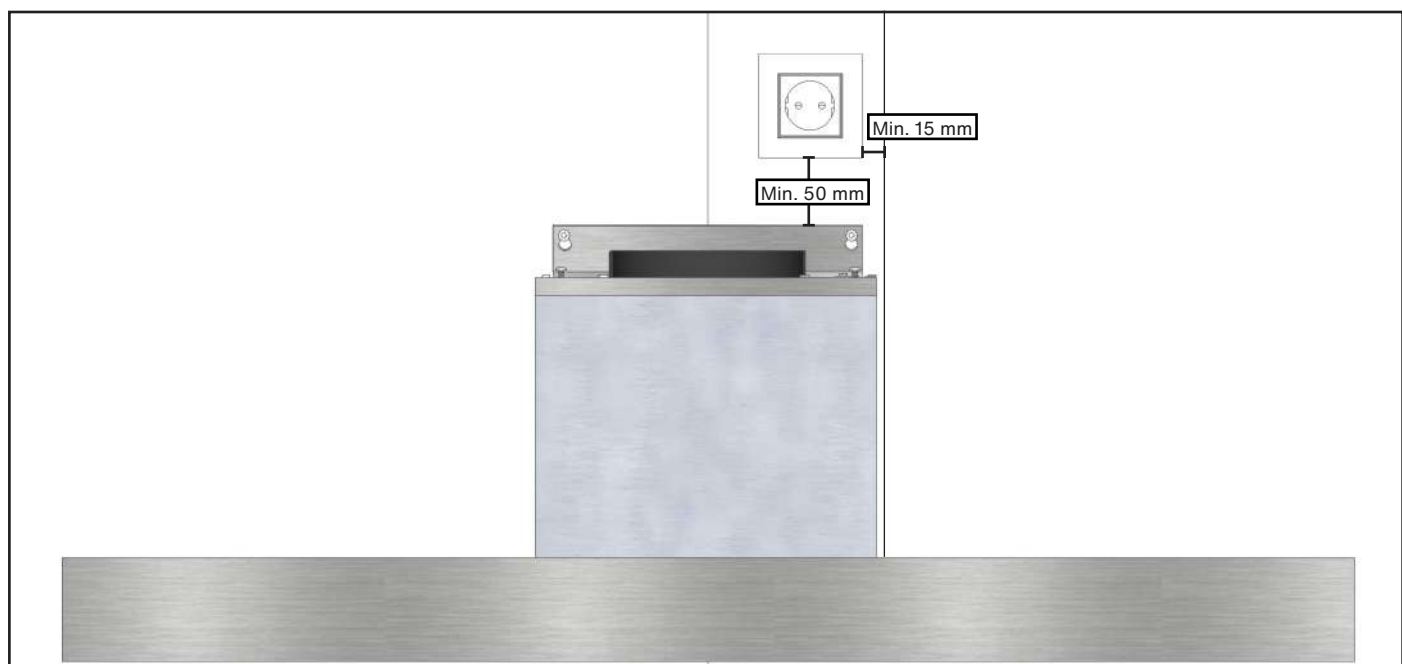

AERO	ANRIK	AREA
A	455 mm	445 mm	430 mm
B/C	170/230* mm	170¹/230²/330³ mm	170/230* mm
D	225/285* mm	225¹/285²/385³ mm	225/285* mm

*≥ Aero 120 cm   ¹Anrik 90 cm   *≥ Area 120 cm
²Anrik 100/110/120 cm
³Anrik 140/160 cm

	AURA	CANVAS	CARISMA
A	420 mm	530 mm	430 mm
B/C	170 mm	170 mm	170 mm
D	290 mm	225 mm	225 mm

	CUPOL	EXKLUSIV	FASETT
A	330 mm	400 mm	560 mm
B/C	170/230* mm	130/150* mm	170/230* mm
D	225/285* mm	140/160* mm	225/285* mm

*≥ Cupol 120 cm   *≥ Exklusiv 80 cm   *≥ Fasett 100 cm

	INTRO	NOSTALGI	NYANS
A	315 mm	485 mm	530 mm
B/C	170 mm	230/330* mm	170 mm
D	225 mm	285/385* mm	225 mm

*≥ Nostalgi 100 cm

	REPLIK	RUSTIK	SIGNATUR
A	400 mm	565 mm	510 mm
B/C	170 mm	170 mm	170/230* mm
D	225 mm	225 mm	225/285* mm

*≥ Signatur 120 cm

	STRIKT	VITAL
A	360 mm	560 mm
B/C	170/230* mm	170 mm
D	225/285* mm	225 mm

*≥ Strikt 90 cm