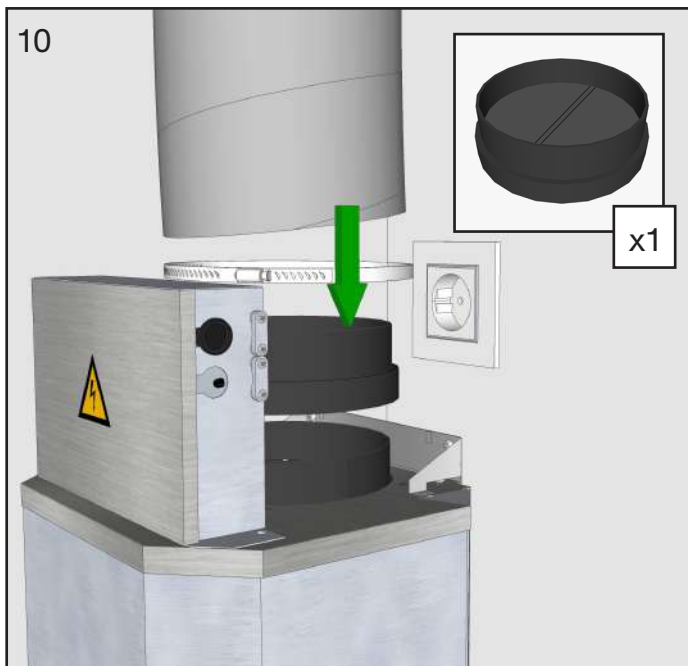

\*≥ Strikt 90 cm

13

	BISTRO	BLENDER	MODUL
A	365 mm	365 mm	305 mm
B	130 mm	130 mm	130 mm
C	160 mm	160 mm	160 mm

	SIGNUM
A	345
B	130 mm
C	160 mm

	BOX	EPOK
A	100 mm	100 mm
B	120 mm	120 mm
C	666/766/866/966 mm	970/1170 mm