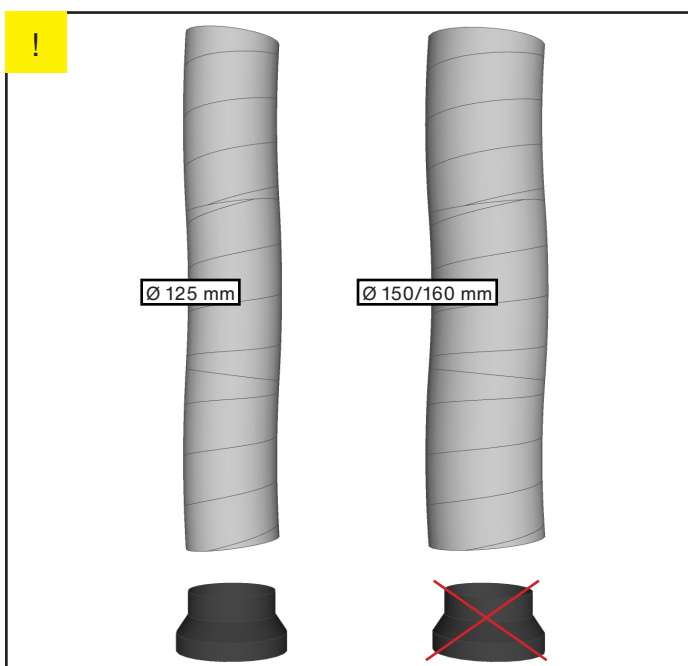

\*≥ Nostalgi 100 cm

	REPLIK	RUSTIK	SIGNATUR
A	400 mm	565 mm	510 mm
B/C	170 mm	170 mm	170/230* mm
D	225 mm	225 mm	225/285* mm

\*≥ Signatur 120 cm

	STRIKT	VITAL
A	360 mm	560 mm
B/C	170/230* mm	170 mm
D	225/285* mm	225 mm

\*≥ Strikt 90 cm

13

	BISTRO	BLENDER	MODUL
A	365 mm	365 mm	305 mm
B	130 mm	130 mm	130 mm
C	160 mm	160 mm	160 mm

	SIGNUM
A	345
B	130 mm
C	160 mm

	BOX	EPOK
A	100 mm	100 mm
B	120 mm	120 mm
C	666/766/866/966 mm	970/1170 mm

	IKAROS	MYRHOLM
A	100 mm	100 mm
B	120 mm	170 mm
C	666/766/866/966/1166 mm	566/666/766/866/966 mm

	BOX	IKAROS
A	400/600/800/1000 mm	400/600/800/1000 mm
B	450/680/910 mm	450/680/910 mm
C	100 mm	100 mm
D	45/75 mm	45/75 mm

	MYRHOLM	
A	400/600/800/1000 mm	
B	450/680/910 mm mm	
C	130 mm	
D	45/75 mm	

!

	120	140
A	960 mm	1155 mm
B	320 mm	385 mm
C	460 mm	460 mm
D	230 mm	230 mm

!

EMIR 54	EMIR 72
A: 450 mm B: 330 mm	A: 670 mm B: 330 mm
EMIR 94	
A: 890 mm B: 330 mm	
ENIGMA 50	ENIGMA 72
A: 465 mm B: 338 mm	A: 685 mm B: 338 mm
ENIGMA 94	ENIGMA 116
A: 905 mm B: 338 mm	A: 1125 mm B: 338 mm