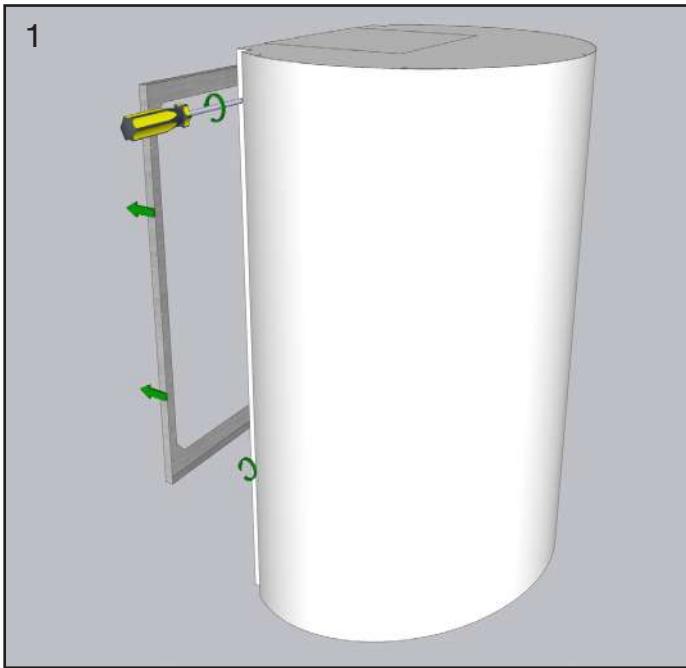

\*≥ Strikt 90 cm

13

	BISTRO	BLENDER	MODUL
A	365 mm	365 mm	305 mm
B	130 mm	130 mm	130 mm
C	160 mm	160 mm	160 mm

	SIGNUM
A	345
B	130 mm
C	160 mm

	BOX	EPOK
A	100 mm	100 mm
B	120 mm	120 mm
C	666/766/866/966 mm	970/1170 mm

	IKAROS	MYRHOLM
A	100 mm	100 mm
B	120 mm	170 mm
C	666/766/866/966/1166 mm	566/666/766/866/966 mm

	BOX	IKAROS
A	400/600/800/1000 mm	400/600/800/1000 mm
B	450/680/910 mm	450/680/910 mm
C	100 mm	100 mm
D	45/75 mm	45/75 mm

	MYRHOLM	
A	400/600/800/1000 mm	
B	450/680/910 mm mm	
C	130 mm	
D	45/75 mm	

!

	120	140
A	960 mm	1155 mm
B	320 mm	385 mm
C	460 mm	460 mm
D	230 mm	230 mm

!

EMIR 54	EMIR 72
A: 450 mm B: 330 mm	A: 670 mm B: 330 mm
EMIR 94	
A: 890 mm B: 330 mm	
ENIGMA 50	ENIGMA 72
A: 465 mm B: 338 mm	A: 685 mm B: 338 mm
ENIGMA 94	ENIGMA 116
A: 905 mm B: 338 mm	A: 1125 mm B: 338 mm