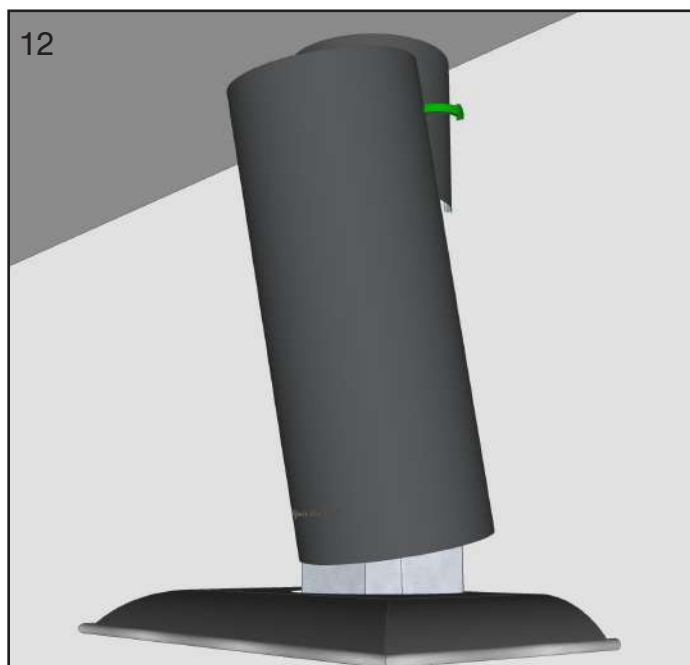

\*≥ Strikt 90 cm

13

	BISTRO	BLENDER	MODUL
A	365 mm	365 mm	305 mm
B	130 mm	130 mm	130 mm
C	160 mm	160 mm	160 mm

	SIGNUM
A	345
B	130 mm
C	160 mm

	BOX	EPOK
A	100 mm	100 mm
B	120 mm	120 mm
C	666/766/866/966 mm	970/1170 mm