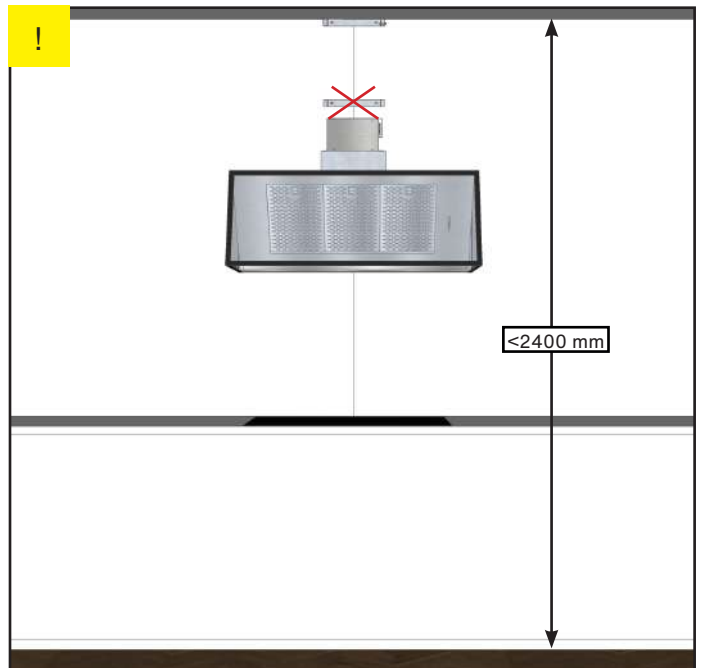

\*≥ Nostalgi 100 cm

	REPLIK	RUSTIK	SIGNATUR
A	400 mm	565 mm	510 mm
B/C	170 mm	170 mm	170/230* mm
D	225 mm	225 mm	225/285* mm

\*≥ Signatur 120 cm

	STRIKT	VITAL
A	360 mm	560 mm
B/C	170/230* mm	170 mm
D	225/285* mm	225 mm

\*≥ Strikt 90 cm

13

	BISTRO	BLENDER	MODUL
A	365 mm	365 mm	305 mm
B	130 mm	130 mm	130 mm
C	160 mm	160 mm	160 mm

	SIGNUM
A	345
B	130 mm
C	160 mm

	BOX	EPOK
A	100 mm	100 mm
B	120 mm	120 mm
C	666/766/866/966 mm	970/1170 mm