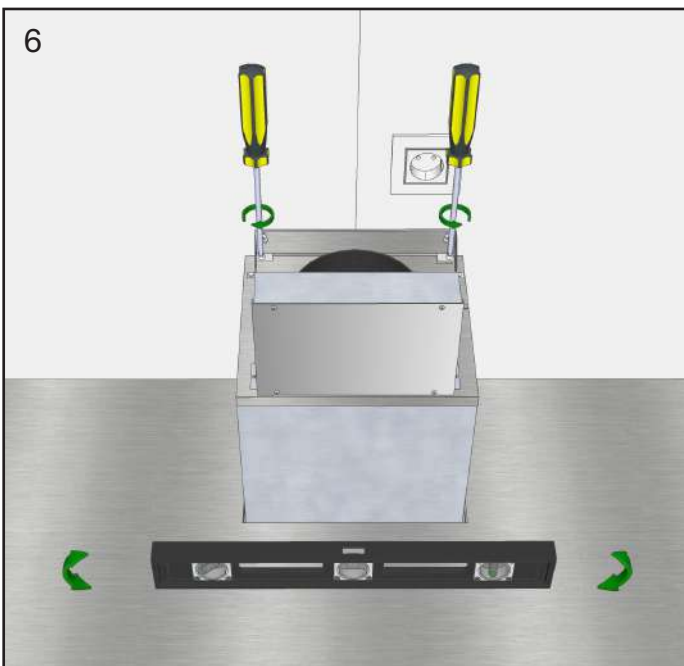

\*≥ Strikt 90 cm

13

	BISTRO	BLENDER	MODUL
A	365 mm	365 mm	305 mm
B	130 mm	130 mm	130 mm
C	160 mm	160 mm	160 mm

	SIGNUM
A	345
B	130 mm
C	160 mm

	BOX	EPOK
A	100 mm	100 mm
B	120 mm	120 mm
C	666/766/866/966 mm	970/1170 mm