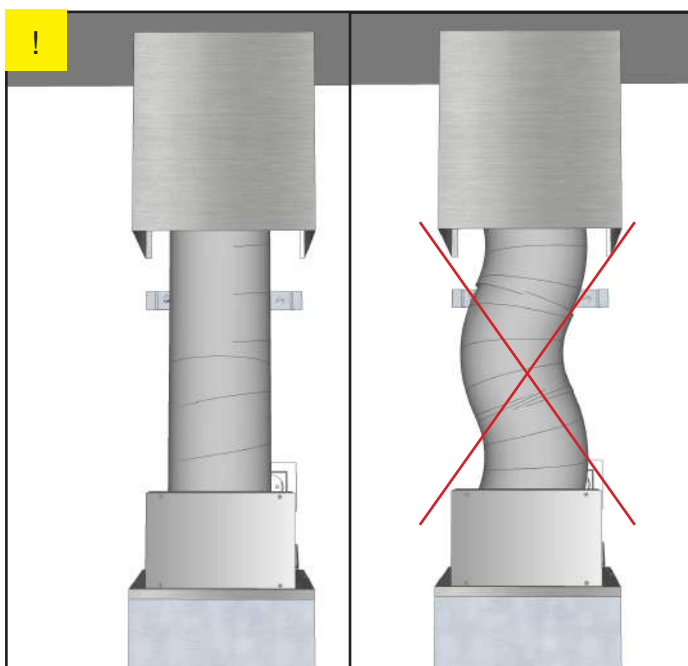

\*≥ Strikt 90 cm

13

	BISTRO	BLENDER	MODUL
A	365 mm	365 mm	305 mm
B	130 mm	130 mm	130 mm
C	160 mm	160 mm	160 mm

	SIGNUM
A	345
B	130 mm
C	160 mm

	BOX	EPOK
A	100 mm	100 mm
B	120 mm	120 mm
C	666/766/866/966 mm	970/1170 mm