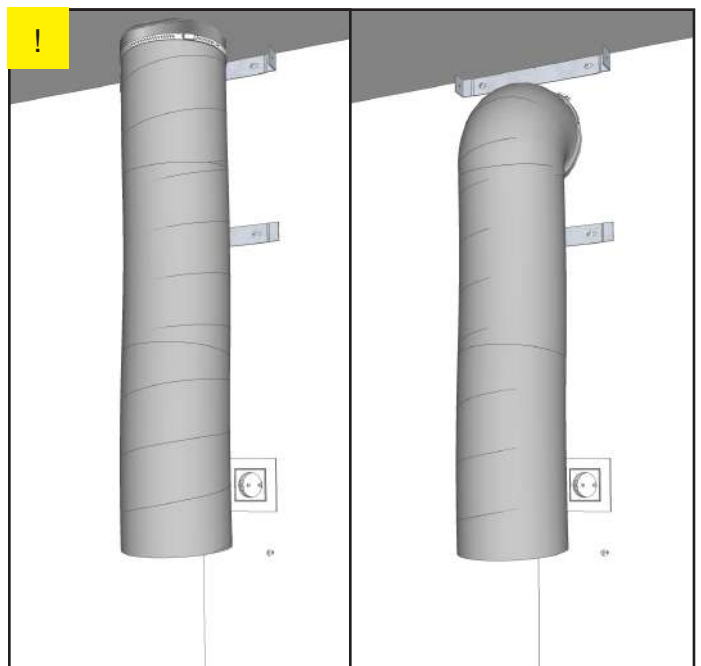

\*≥ Nostalgi 100 cm

	REPLIK	RUSTIK	SIGNATUR
A	400 mm	565 mm	510 mm
B/C	170 mm	170 mm	170/230* mm
D	225 mm	225 mm	225/285* mm

\*≥ Signatur 120 cm

	STRIKT	VITAL
A	360 mm	560 mm
B/C	170/230* mm	170 mm
D	225/285* mm	225 mm

\*≥ Strikt 90 cm

13

	BISTRO	BLENDER	MODUL
A	365 mm	365 mm	305 mm
B	130 mm	130 mm	130 mm
C	160 mm	160 mm	160 mm

	SIGNUM
A	345
B	130 mm
C	160 mm

	BOX	EPOK
A	100 mm	100 mm
B	120 mm	120 mm
C	666/766/866/966 mm	970/1170 mm