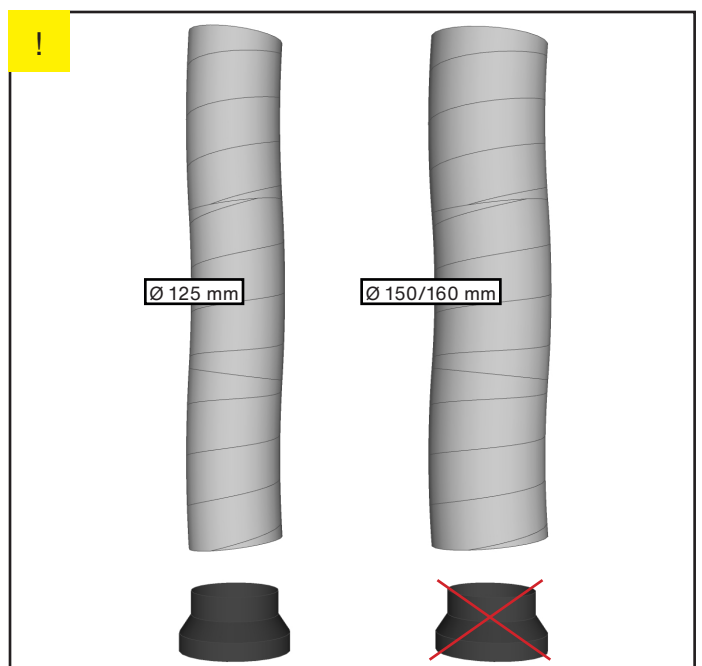

\*≥ Nostalgi 100 cm

	REPLIK	RUSTIK	SIGNATUR
A	400 mm	565 mm	510 mm
B/C	170 mm	170 mm	170/230* mm
D	225 mm	225 mm	225/285* mm

\*≥ Signatur 120 cm

	STRIKT	VITAL
A	360 mm	560 mm
B/C	170/230* mm	170 mm
D	225/285* mm	225 mm

\*≥ Strikt 90 cm

13

	BISTRO	BLENDER	MODUL
A	365 mm	365 mm	305 mm
B	130 mm	130 mm	130 mm
C	160 mm	160 mm	160 mm

	SIGNUM
A	345
B	130 mm
C	160 mm

	BOX	EPOK
A	100 mm	100 mm
B	120 mm	120 mm
C	666/766/866/966 mm	970/1170 mm

	IKAROS	MYRHOLM
A	100 mm	100 mm
B	120 mm	170 mm
C	666/766/866/966/1166 mm	566/666/766/866/966 mm

	BOX	IKAROS
A	400/600/800/1000 mm	400/600/800/1000 mm
B	450/680/910 mm	450/680/910 mm
C	100 mm	100 mm
D	45/75 mm	45/75 mm

	MYRHOLM	
A	400/600/800/1000 mm	
B	450/680/910 mm mm	
C	130 mm	
D	45/75 mm	

!

	120	140
A	960 mm	1155 mm
B	320 mm	385 mm
C	460 mm	460 mm
D	230 mm	230 mm

!

EMIR 54	EMIR 72
A: 450 mm B: 330 mm	A: 670 mm B: 330 mm
EMIR 94	
A: 890 mm B: 330 mm	
ENIGMA 50	ENIGMA 72
A: 465 mm B: 338 mm	A: 685 mm B: 338 mm
ENIGMA 94	ENIGMA 116
A: 905 mm B: 338 mm	A: 1125 mm B: 338 mm