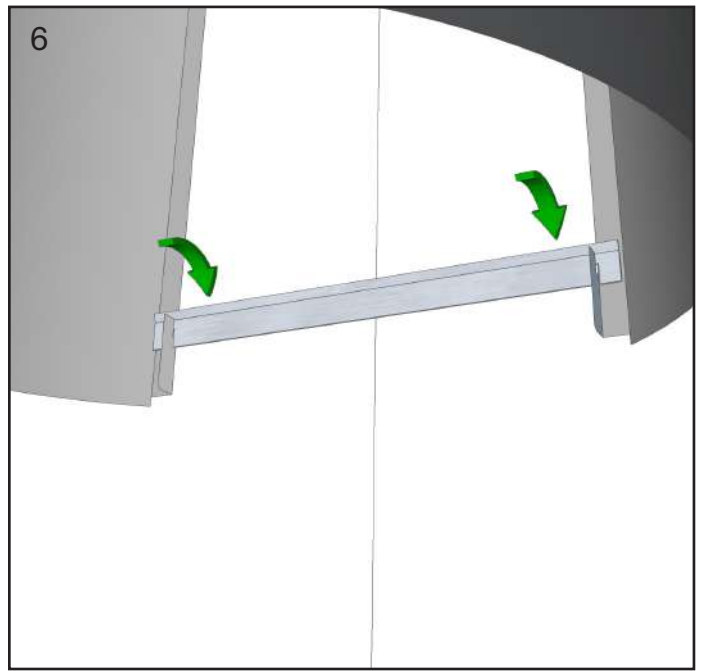

\*≥ Strikt 90 cm

13

	BISTRO	BLENDER	MODUL
A	365 mm	365 mm	305 mm
B	130 mm	130 mm	130 mm
C	160 mm	160 mm	160 mm

	SIGNUM
A	345
B	130 mm
C	160 mm

	BOX	EPOK
A	100 mm	100 mm
B	120 mm	120 mm
C	666/766/866/966 mm	970/1170 mm

	IKAROS	MYRHOLM
A	100 mm	100 mm
B	120 mm	170 mm
C	666/766/866/966/1166 mm	566/666/766/866/966 mm

	BOX	IKAROS
A	400/600/800/1000 mm	400/600/800/1000 mm
B	450/680/910 mm	450/680/910 mm
C	100 mm	100 mm
D	45/75 mm	45/75 mm