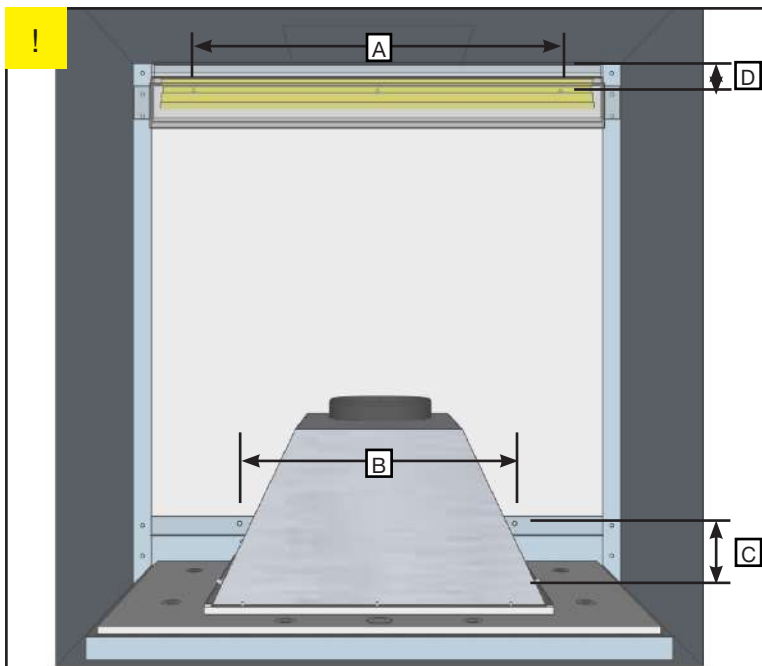

\*≥ Strikt 90 cm

13

	BISTRO	BLENDER	MODUL
A	365 mm	365 mm	305 mm
B	130 mm	130 mm	130 mm
C	160 mm	160 mm	160 mm

	SIGNUM
A	345
B	130 mm
C	160 mm

	BOX	EPOK
A	100 mm	100 mm
B	120 mm	120 mm
C	666/766/866/966 mm	970/1170 mm

	IKAROS	MYRHOLM
A	100 mm	100 mm
B	120 mm	170 mm
C	666/766/866/966/1166 mm	566/666/766/866/966 mm

	BOX	IKAROS
A	400/600/800/1000 mm	400/600/800/1000 mm
B	450/680/910 mm	450/680/910 mm
C	100 mm	100 mm
D	45/75 mm	45/75 mm