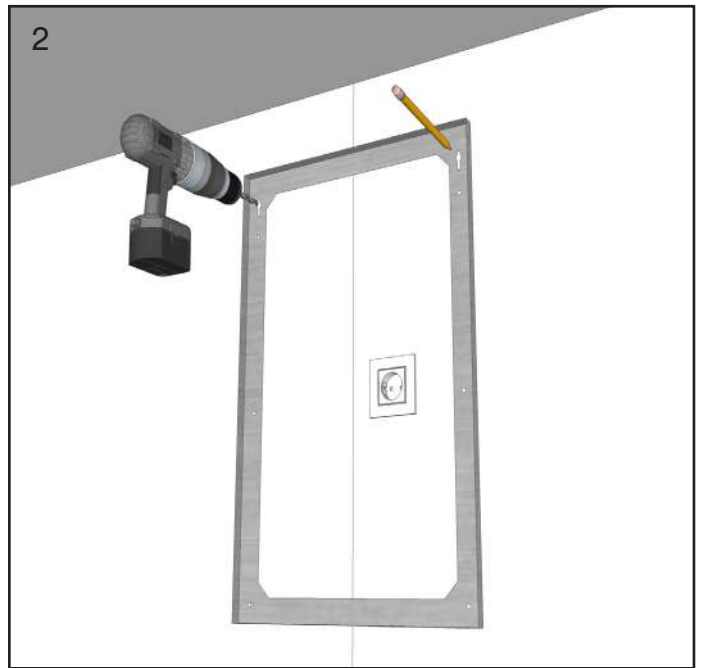

\*≥ Strikt 90 cm

13

	BISTRO	BLENDER	MODUL
A	365 mm	365 mm	305 mm
B	130 mm	130 mm	130 mm
C	160 mm	160 mm	160 mm

	SIGNUM
A	345
B	130 mm
C	160 mm

	BOX	EPOK
A	100 mm	100 mm
B	120 mm	120 mm
C	666/766/866/966 mm	970/1170 mm

	IKAROS	MYRHOLM
A	100 mm	100 mm
B	120 mm	170 mm
C	666/766/866/966/1166 mm	566/666/766/866/966 mm

	BOX	IKAROS
A	400/600/800/1000 mm	400/600/800/1000 mm
B	450/680/910 mm	450/680/910 mm
C	100 mm	100 mm
D	45/75 mm	45/75 mm

	MYRHOLM	
A	400/600/800/1000 mm	
B	450/680/910 mm mm	
C	130 mm	
D	45/75 mm	

!

	120	140
A	960 mm	1155 mm
B	320 mm	385 mm
C	460 mm	460 mm
D	230 mm	230 mm

!

EMIR 54	EMIR 72
A: 450 mm B: 330 mm	A: 670 mm B: 330 mm
EMIR 94	
A: 890 mm B: 330 mm	
ENIGMA 50	ENIGMA 72
A: 465 mm B: 338 mm	A: 685 mm B: 338 mm
ENIGMA 94	ENIGMA 116
A: 905 mm B: 338 mm	A: 1125 mm B: 338 mm