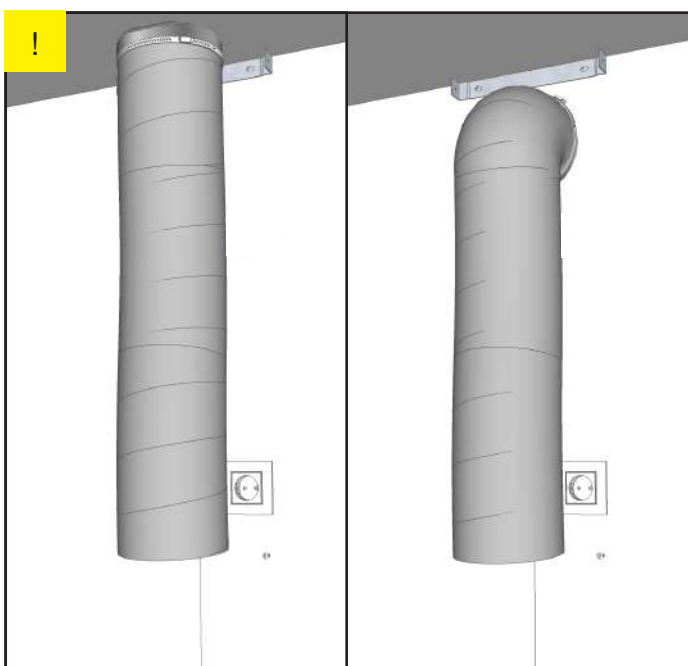

\*≥ Strikt 90 cm

13

	BISTRO	BLENDER	MODUL
A	365 mm	365 mm	305 mm
B	130 mm	130 mm	130 mm
C	160 mm	160 mm	160 mm

	SIGNUM
A	345
B	130 mm
C	160 mm

	BOX	EPOK
A	100 mm	100 mm
B	120 mm	120 mm
C	666/766/866/966 mm	970/1170 mm