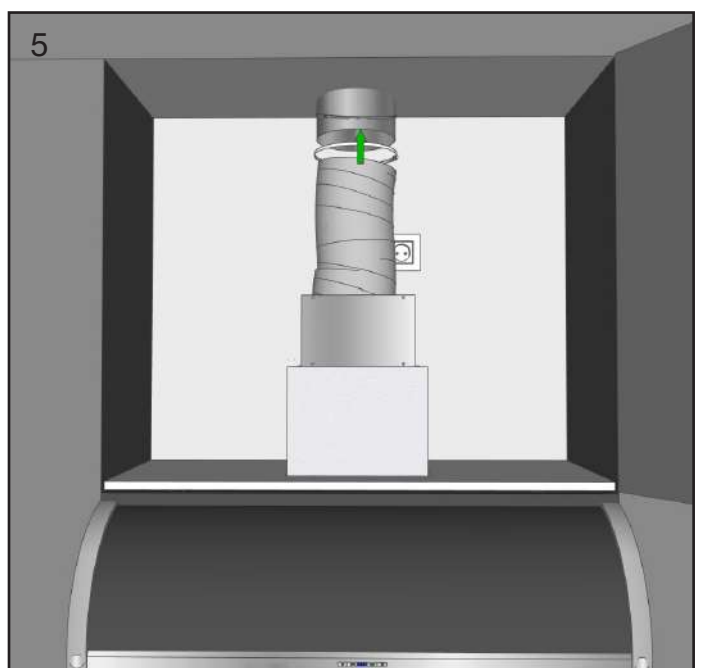

	MYRHOLM	
A	400/600/800/1000 mm	
B	450/680/910 mm mm	
C	130 mm	
D	45/75 mm	

!

	120	140
A	960 mm	1155 mm
B	320 mm	385 mm
C	460 mm	460 mm
D	230 mm	230 mm

!

EMIR 54	EMIR 72
A: 450 mm B: 330 mm	A: 670 mm B: 330 mm
EMIR 94	
A: 890 mm B: 330 mm	
ENIGMA 50	ENIGMA 72
A: 465 mm B: 338 mm	A: 685 mm B: 338 mm
ENIGMA 94	ENIGMA 116
A: 905 mm B: 338 mm	A: 1125 mm B: 338 mm

!

Ø 125 mm      Ø 150/160 mm

1

x1

2

3

!

	80	90	100	120	FKI
ATHENA	A: 760 mm B: 560 mm		A: 960 mm B: 560 mm	A: 1160 mm B: 560 mm	<a href="http://www.fjaras.se">www.fjaras.se</a> 
DEKOR			A: 970 mm B: 560 mm	A: 1170 mm B: 560 mm	
KOMPAKT	A: 770 mm B: 465 mm		A: 970 mm B: 465 mm	A: 1170 mm B: 465 mm	
MALM	A: 770 mm B: 500 mm	A: 870 mm B: 500 mm			