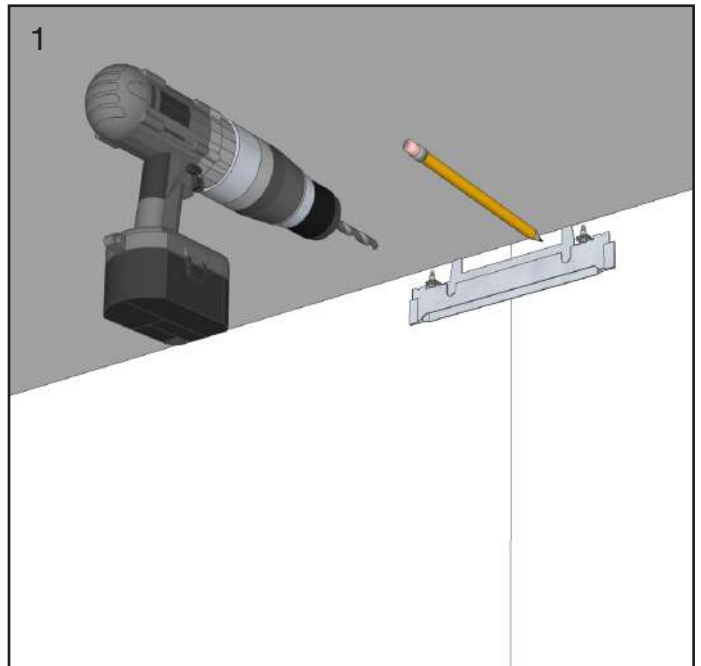

\*≥ Strikt 90 cm

13

	BISTRO	BLENDER	MODUL
A	365 mm	365 mm	305 mm
B	130 mm	130 mm	130 mm
C	160 mm	160 mm	160 mm

	SIGNUM
A	345
B	130 mm
C	160 mm

	BOX	EPOK
A	100 mm	100 mm
B	120 mm	120 mm
C	666/766/866/966 mm	970/1170 mm