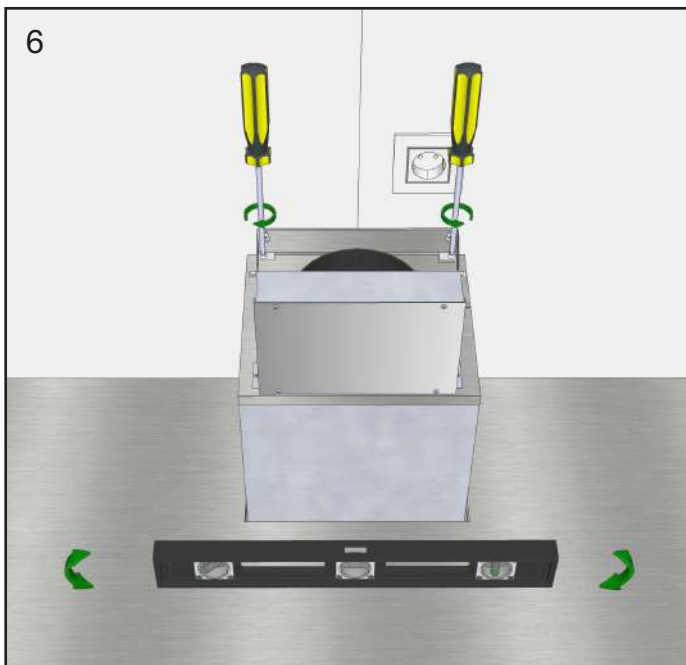

\*≥ Strikt 90 cm

13

	BISTRO	BLENDER	MODUL
A	365 mm	365 mm	305 mm
B	130 mm	130 mm	130 mm
C	160 mm	160 mm	160 mm

	SIGNUM
A	345
B	130 mm
C	160 mm

	BOX	EPOK
A	100 mm	100 mm
B	120 mm	120 mm
C	666/766/866/966 mm	970/1170 mm