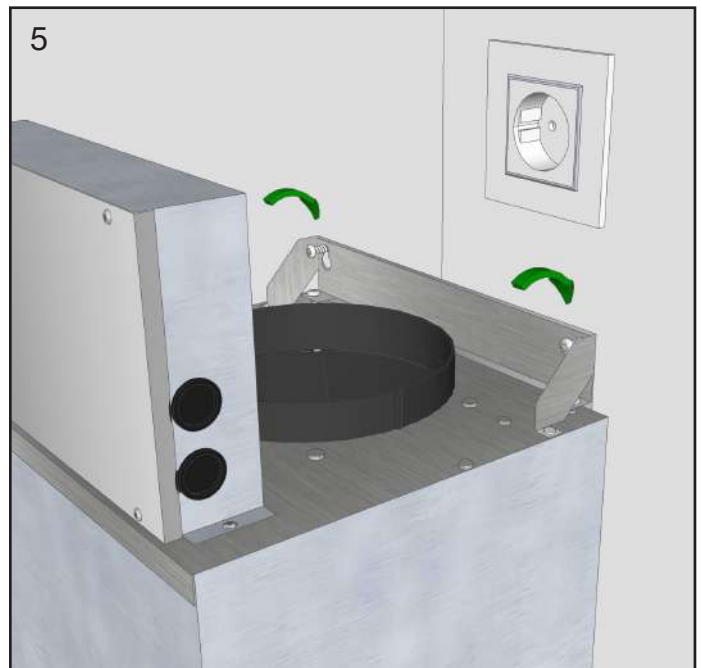

\*≥ Nostalgi 100 cm

	REPLIK	RUSTIK	SIGNATUR
A	400 mm	565 mm	510 mm
B/C	170 mm	170 mm	170/230* mm
D	225 mm	225 mm	225/285* mm

\*≥ Signatur 120 cm

	STRIKT	VITAL
A	360 mm	560 mm
B/C	170/230* mm	170 mm
D	225/285* mm	225 mm

\*≥ Strikt 90 cm

13

	BISTRO	BLENDER	MODUL
A	365 mm	365 mm	305 mm
B	130 mm	130 mm	130 mm
C	160 mm	160 mm	160 mm

	SIGNUM
A	345
B	130 mm
C	160 mm

	BOX	EPOK
A	100 mm	100 mm
B	120 mm	120 mm
C	666/766/866/966 mm	970/1170 mm