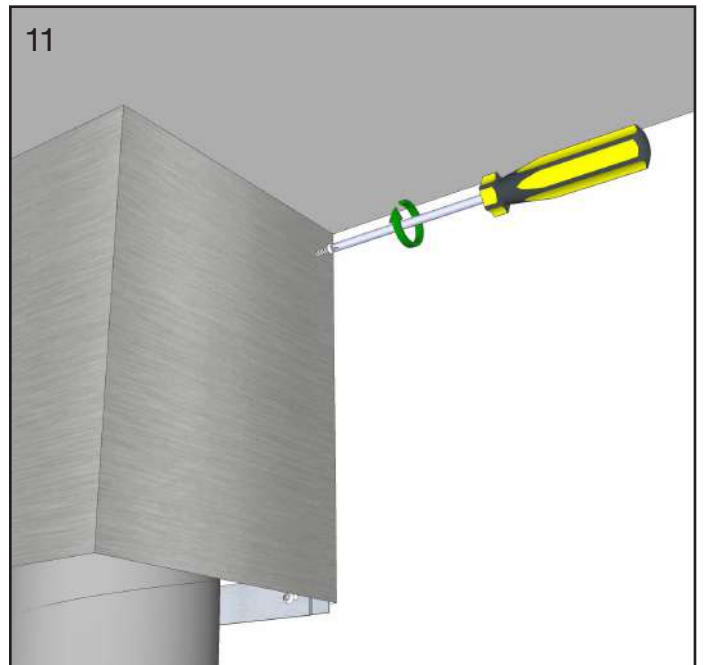

\*≥ Strikt 90 cm

13

	BISTRO	BLENDER	MODUL
A	365 mm	365 mm	305 mm
B	130 mm	130 mm	130 mm
C	160 mm	160 mm	160 mm

	SIGNUM
A	345
B	130 mm
C	160 mm

	BOX	EPOK
A	100 mm	100 mm
B	120 mm	120 mm
C	666/766/866/966 mm	970/1170 mm

	IKAROS	MYRHOLM
A	100 mm	100 mm
B	120 mm	170 mm
C	666/766/866/966/1166 mm	566/666/766/866/966 mm

	BOX	IKAROS
A	400/600/800/1000 mm	400/600/800/1000 mm
B	450/680/910 mm	450/680/910 mm
C	100 mm	100 mm
D	45/75 mm	45/75 mm