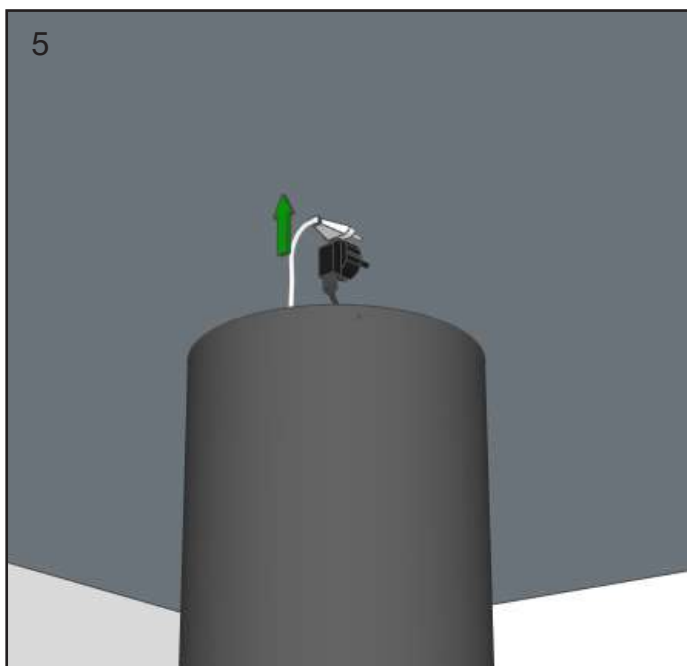

	MYRHOLM	
A	400/600/800/1000 mm	
B	450/680/910 mm mm	
C	130 mm	
D	45/75 mm	

!

	120	140
A	960 mm	1155 mm
B	320 mm	385 mm
C	460 mm	460 mm
D	230 mm	230 mm

!

EMIR 54	EMIR 72
A: 450 mm B: 330 mm	A: 670 mm B: 330 mm
EMIR 94	
A: 890 mm B: 330 mm	
ENIGMA 50	ENIGMA 72
A: 465 mm B: 338 mm	A: 685 mm B: 338 mm
ENIGMA 94	ENIGMA 116
A: 905 mm B: 338 mm	A: 1125 mm B: 338 mm

!

Ø 125 mm      Ø 150/160 mm

1

x1

2

3

!

	80	90	100	120	FKI
ATHENA	A: 760 mm B: 560 mm		A: 960 mm B: 560 mm	A: 1160 mm B: 560 mm	<a href="http://www.fjaras.se">www.fjaras.se</a> 
DEKOR			A: 970 mm B: 560 mm	A: 1170 mm B: 560 mm	
KOMPAKT	A: 770 mm B: 465 mm		A: 970 mm B: 465 mm	A: 1170 mm B: 465 mm	
MALM	A: 770 mm B: 500 mm	A: 870 mm B: 500 mm			