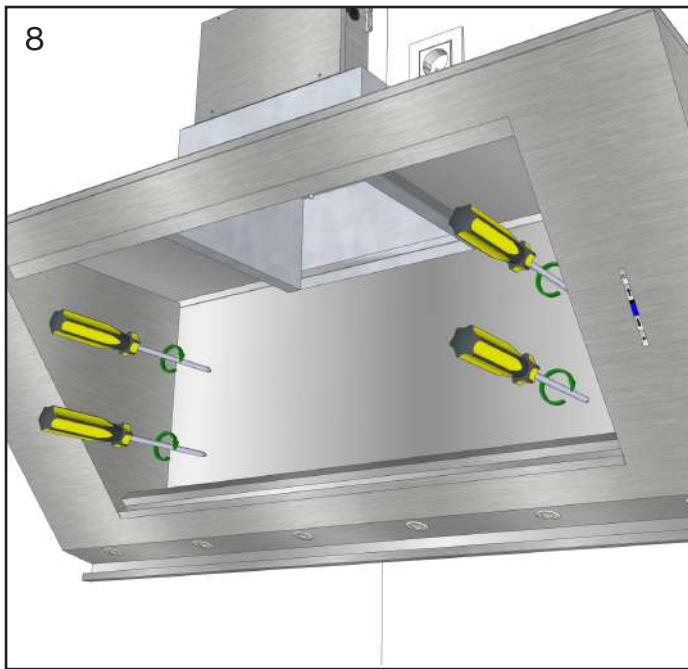

\*≥ Strikt 90 cm

13

	BISTRO	BLENDER	MODUL
A	365 mm	365 mm	305 mm
B	130 mm	130 mm	130 mm
C	160 mm	160 mm	160 mm

	SIGNUM
A	345
B	130 mm
C	160 mm

	BOX	EPOK
A	100 mm	100 mm
B	120 mm	120 mm
C	666/766/866/966 mm	970/1170 mm