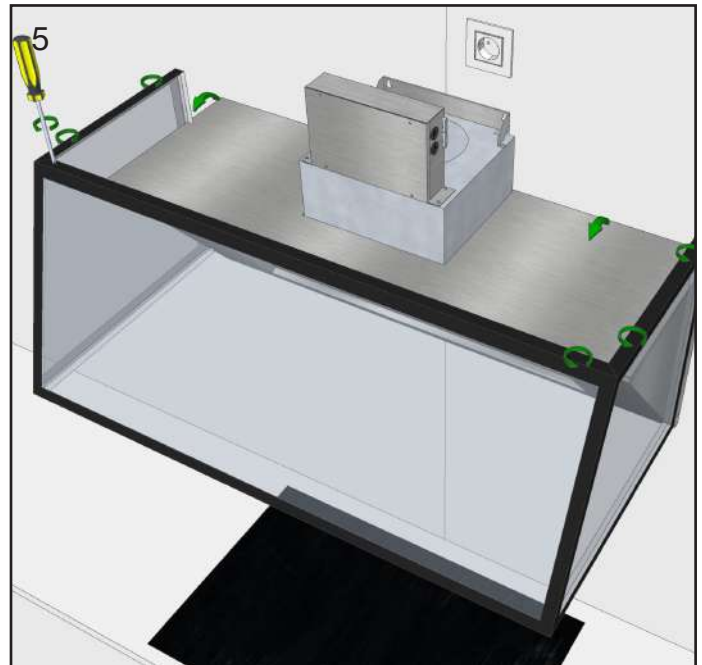

\*≥ Strikt 90 cm

13

	BISTRO	BLENDER	MODUL
A	365 mm	365 mm	305 mm
B	130 mm	130 mm	130 mm
C	160 mm	160 mm	160 mm

	SIGNUM
A	345
B	130 mm
C	160 mm

	BOX	EPOK
A	100 mm	100 mm
B	120 mm	120 mm
C	666/766/866/966 mm	970/1170 mm