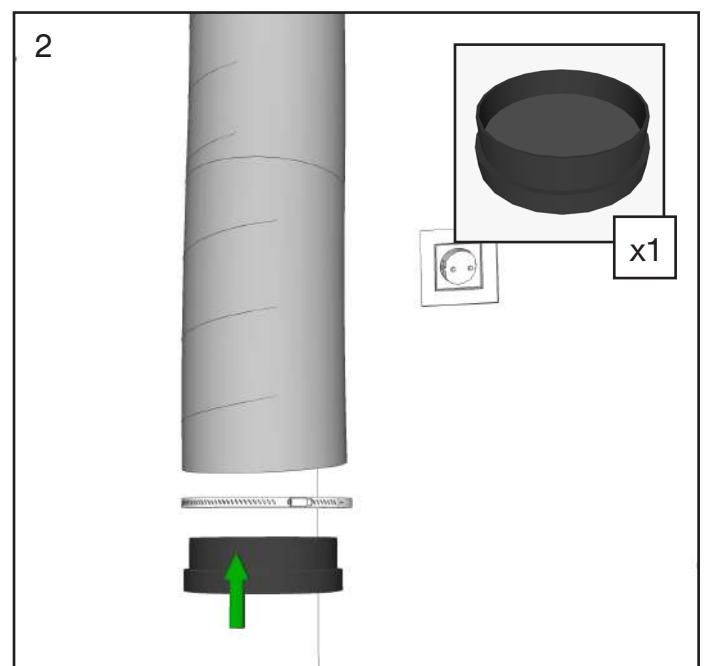

\*≥ Strikt 90 cm

13

	BISTRO	BLENDER	MODUL
A	365 mm	365 mm	305 mm
B	130 mm	130 mm	130 mm
C	160 mm	160 mm	160 mm

	SIGNUM
A	345
B	130 mm
C	160 mm

	BOX	EPOK
A	100 mm	100 mm
B	120 mm	120 mm
C	666/766/866/966 mm	970/1170 mm

	IKAROS	MYRHOLM
A	100 mm	100 mm
B	120 mm	170 mm
C	666/766/866/966/1166 mm	566/666/766/866/966 mm

	BOX	IKAROS
A	400/600/800/1000 mm	400/600/800/1000 mm
B	450/680/910 mm	450/680/910 mm
C	100 mm	100 mm
D	45/75 mm	45/75 mm

	MYRHOLM	
A	400/600/800/1000 mm	
B	450/680/910 mm mm	
C	130 mm	
D	45/75 mm	

!

	120	140
A	960 mm	1155 mm
B	320 mm	385 mm
C	460 mm	460 mm
D	230 mm	230 mm

!

EMIR 54	EMIR 72
A: 450 mm B: 330 mm	A: 670 mm B: 330 mm
EMIR 94	
A: 890 mm B: 330 mm	
ENIGMA 50	ENIGMA 72
A: 465 mm B: 338 mm	A: 685 mm B: 338 mm
ENIGMA 94	ENIGMA 116
A: 905 mm B: 338 mm	A: 1125 mm B: 338 mm