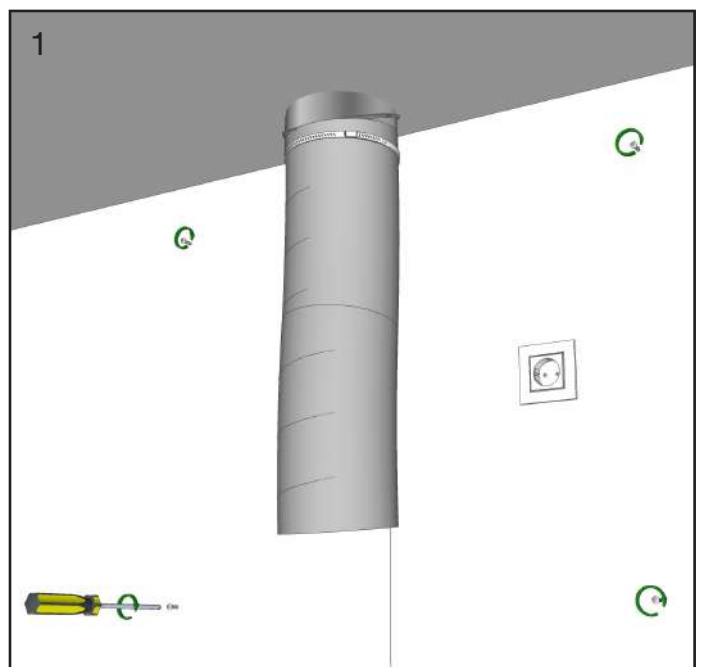

\*≥ Strikt 90 cm

13

	BISTRO	BLENDER	MODUL
A	365 mm	365 mm	305 mm
B	130 mm	130 mm	130 mm
C	160 mm	160 mm	160 mm

	SIGNUM
A	345
B	130 mm
C	160 mm

	BOX	EPOK
A	100 mm	100 mm
B	120 mm	120 mm
C	666/766/866/966 mm	970/1170 mm

	IKAROS	MYRHOLM
A	100 mm	100 mm
B	120 mm	170 mm
C	666/766/866/966/1166 mm	566/666/766/866/966 mm

	BOX	IKAROS
A	400/600/800/1000 mm	400/600/800/1000 mm
B	450/680/910 mm	450/680/910 mm
C	100 mm	100 mm
D	45/75 mm	45/75 mm