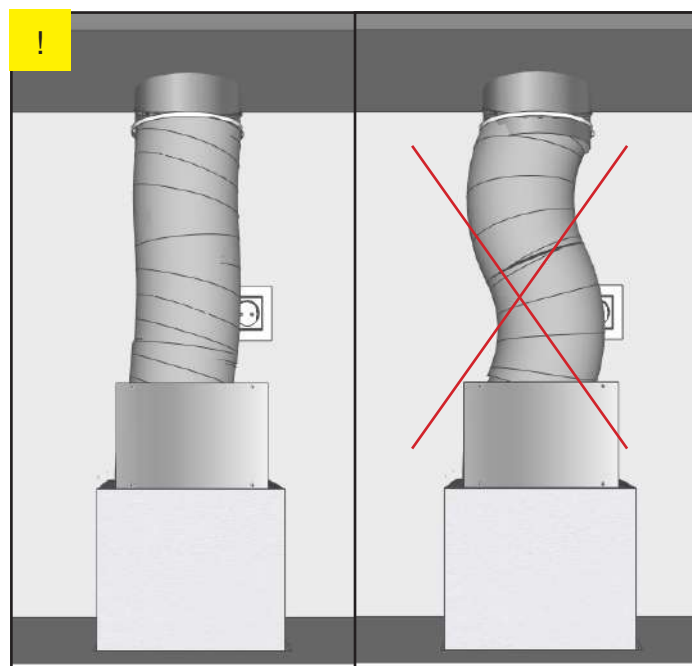

	MYRHOLM	
A	400/600/800/1000 mm	
B	450/680/910 mm mm	
C	130 mm	
D	45/75 mm	

!

	120	140
A	960 mm	1155 mm
B	320 mm	385 mm
C	460 mm	460 mm
D	230 mm	230 mm

!

EMIR 54	EMIR 72
A: 450 mm B: 330 mm	A: 670 mm B: 330 mm
EMIR 94	
A: 890 mm B: 330 mm	
ENIGMA 50	ENIGMA 72
A: 465 mm B: 338 mm	A: 685 mm B: 338 mm
ENIGMA 94	ENIGMA 116
A: 905 mm B: 338 mm	A: 1125 mm B: 338 mm

!

Ø 125 mm      Ø 150/160 mm

1

x1

2

3

!

	80	90	100	120	FKI
ATHENA	A: 760 mm B: 560 mm		A: 960 mm B: 560 mm	A: 1160 mm B: 560 mm	<a href="http://www.fjaras.se">www.fjaras.se</a> 
DEKOR			A: 970 mm B: 560 mm	A: 1170 mm B: 560 mm	
KOMPAKT	A: 770 mm B: 465 mm		A: 970 mm B: 465 mm	A: 1170 mm B: 465 mm	
MALM	A: 770 mm B: 500 mm	A: 870 mm B: 500 mm			