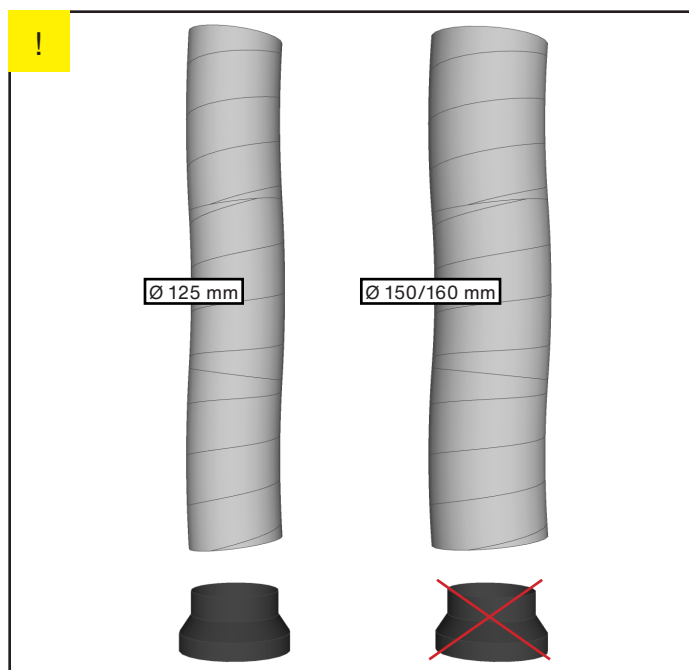

	IKAROS	MYRHOLM
A	100 mm	100 mm
B	120 mm	170 mm
C	666/766/866/966/1166 mm	566/666/766/866/966 mm

	BOX	IKAROS
A	400/600/800/1000 mm	400/600/800/1000 mm
B	450/680/910 mm	450/680/910 mm
C	100 mm	100 mm
D	45/75 mm	45/75 mm

	MYRHOLM	
A	400/600/800/1000 mm	
B	450/680/910 mm mm	
C	130 mm	
D	45/75 mm	

!

	120	140
A	960 mm	1155 mm
B	320 mm	385 mm
C	460 mm	460 mm
D	230 mm	230 mm

!

EMIR 54	EMIR 72
A: 450 mm B: 330 mm	A: 670 mm B: 330 mm
EMIR 94	
A: 890 mm B: 330 mm	
ENIGMA 50	ENIGMA 72
A: 465 mm B: 338 mm	A: 685 mm B: 338 mm
ENIGMA 94	ENIGMA 116
A: 905 mm B: 338 mm	A: 1125 mm B: 338 mm

!

Ø 125 mm      Ø 150/160 mm

1

x1

2

3

!

	80	90	100	120	FKI
ATHENA	A: 760 mm B: 560 mm		A: 960 mm B: 560 mm	A: 1160 mm B: 560 mm	<a href="http://www.fjaras.se">www.fjaras.se</a> 
DEKOR			A: 970 mm B: 560 mm	A: 1170 mm B: 560 mm	
KOMPAKT	A: 770 mm B: 465 mm		A: 970 mm B: 465 mm	A: 1170 mm B: 465 mm	
MALM	A: 770 mm B: 500 mm	A: 870 mm B: 500 mm			