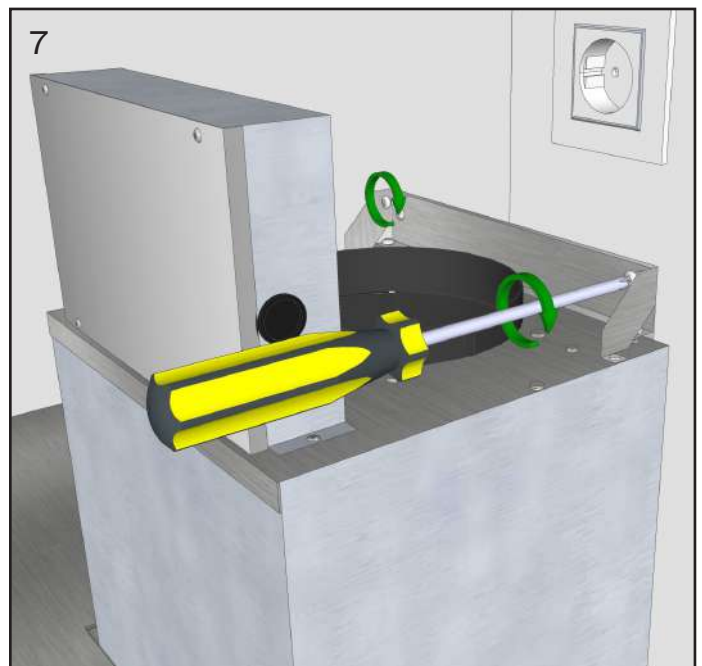

\*≥ Strikt 90 cm

13

	BISTRO	BLENDER	MODUL
A	365 mm	365 mm	305 mm
B	130 mm	130 mm	130 mm
C	160 mm	160 mm	160 mm

	SIGNUM
A	345
B	130 mm
C	160 mm

	BOX	EPOK
A	100 mm	100 mm
B	120 mm	120 mm
C	666/766/866/966 mm	970/1170 mm