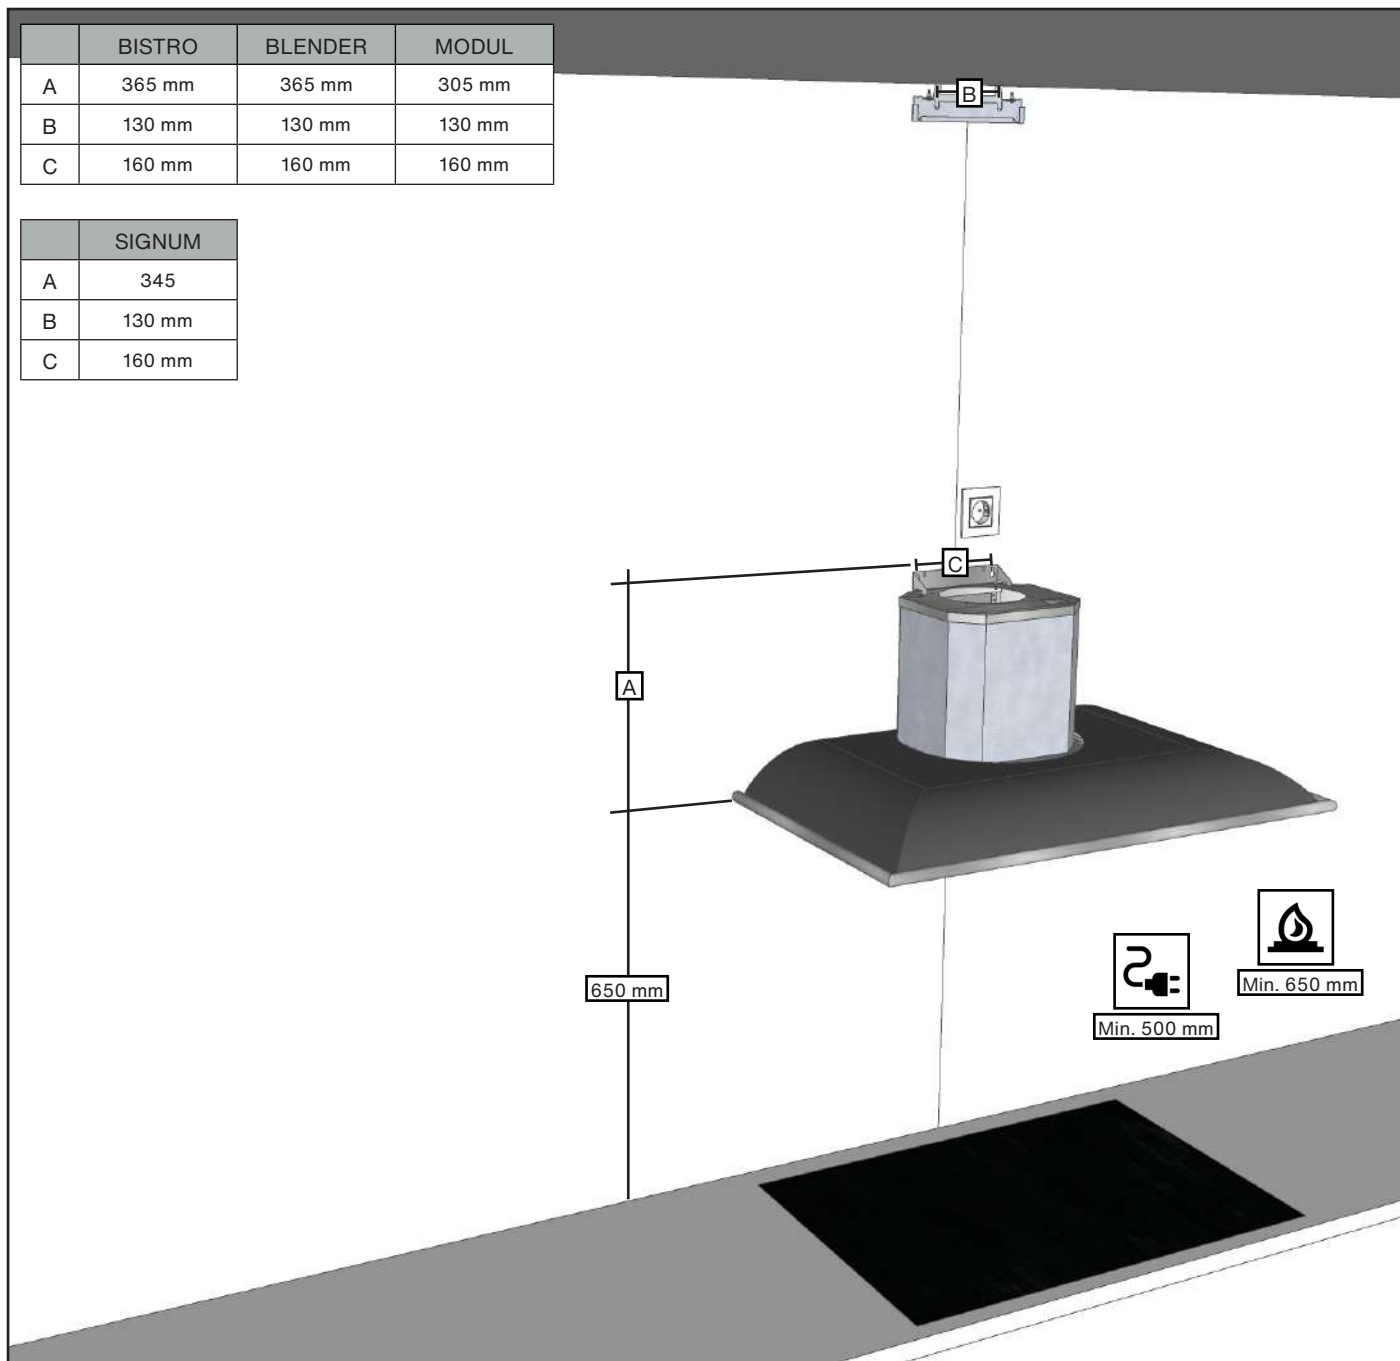

\*≥ Strikt 90 cm

13

	BISTRO	BLENDER	MODUL
A	365 mm	365 mm	305 mm
B	130 mm	130 mm	130 mm
C	160 mm	160 mm	160 mm

	SIGNUM
A	345
B	130 mm
C	160 mm

	BOX	EPOK
A	100 mm	100 mm
B	120 mm	120 mm
C	666/766/866/966 mm	970/1170 mm