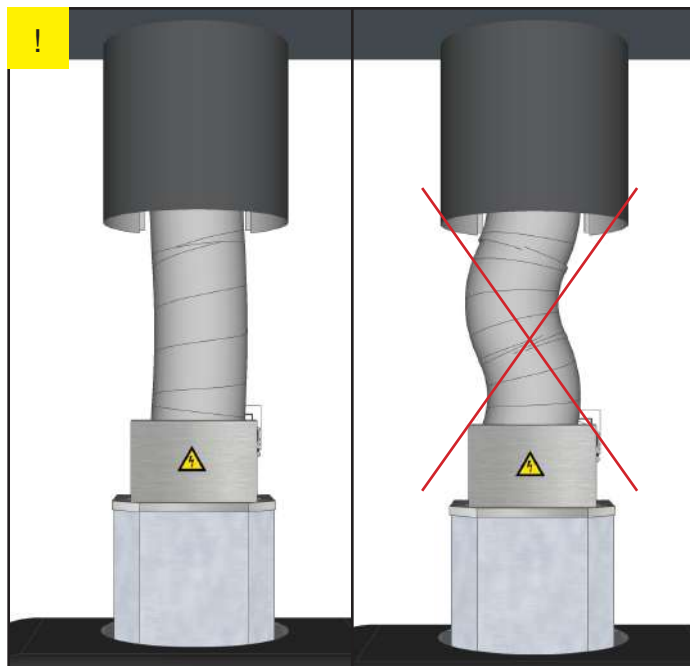

\*≥ Strikt 90 cm

13

	BISTRO	BLENDER	MODUL
A	365 mm	365 mm	305 mm
B	130 mm	130 mm	130 mm
C	160 mm	160 mm	160 mm

	SIGNUM
A	345
B	130 mm
C	160 mm

	BOX	EPOK
A	100 mm	100 mm
B	120 mm	120 mm
C	666/766/866/966 mm	970/1170 mm