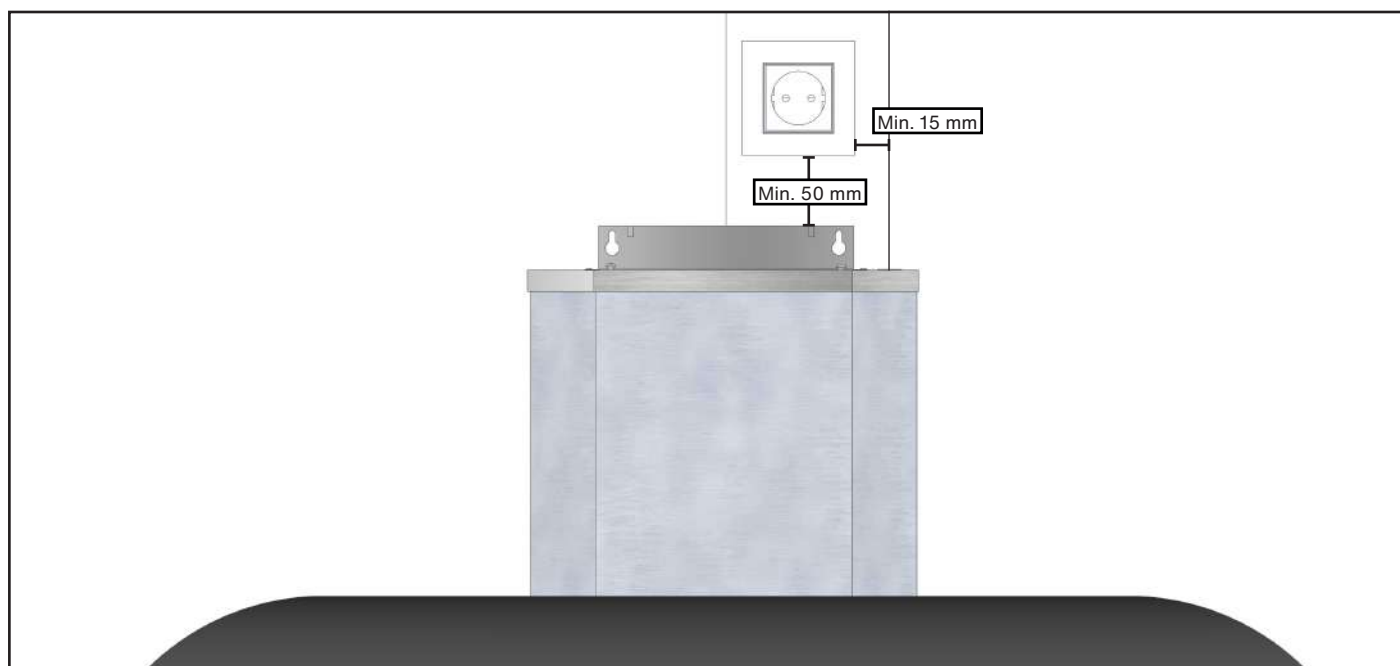

\*≥ Strikt 90 cm

13

	BISTRO	BLENDER	MODUL
A	365 mm	365 mm	305 mm
B	130 mm	130 mm	130 mm
C	160 mm	160 mm	160 mm

	SIGNUM
A	345
B	130 mm
C	160 mm

	BOX	EPOK
A	100 mm	100 mm
B	120 mm	120 mm
C	666/766/866/966 mm	970/1170 mm