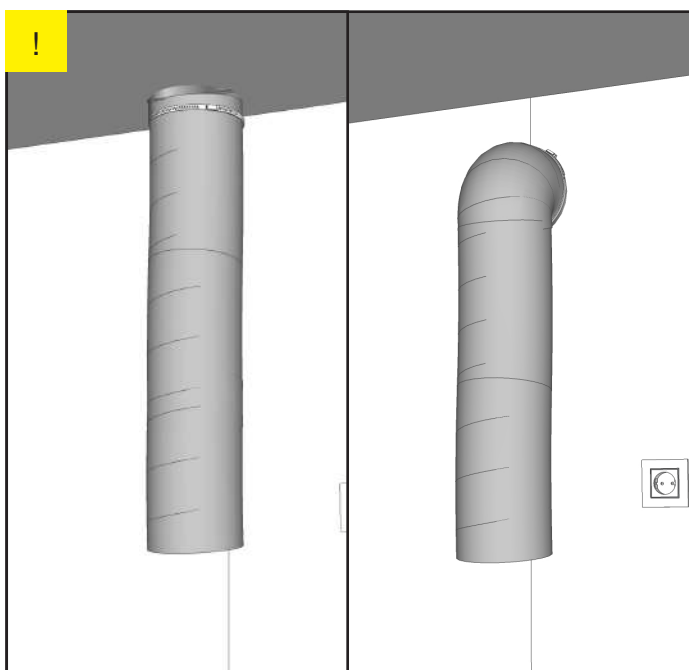

\*≥ Strikt 90 cm

13

	BISTRO	BLENDER	MODUL
A	365 mm	365 mm	305 mm
B	130 mm	130 mm	130 mm
C	160 mm	160 mm	160 mm

	SIGNUM
A	345
B	130 mm
C	160 mm

	BOX	EPOK
A	100 mm	100 mm
B	120 mm	120 mm
C	666/766/866/966 mm	970/1170 mm

	IKAROS	MYRHOLM
A	100 mm	100 mm
B	120 mm	170 mm
C	666/766/866/966/1166 mm	566/666/766/866/966 mm

	BOX	IKAROS
A	400/600/800/1000 mm	400/600/800/1000 mm
B	450/680/910 mm	450/680/910 mm
C	100 mm	100 mm
D	45/75 mm	45/75 mm

	MYRHOLM	
A	400/600/800/1000 mm	
B	450/680/910 mm mm	
C	130 mm	
D	45/75 mm	

!

	120	140
A	960 mm	1155 mm
B	320 mm	385 mm
C	460 mm	460 mm
D	230 mm	230 mm

!

EMIR 54	EMIR 72
A: 450 mm B: 330 mm	A: 670 mm B: 330 mm
EMIR 94	
A: 890 mm B: 330 mm	
ENIGMA 50	ENIGMA 72
A: 465 mm B: 338 mm	A: 685 mm B: 338 mm
ENIGMA 94	ENIGMA 116
A: 905 mm B: 338 mm	A: 1125 mm B: 338 mm