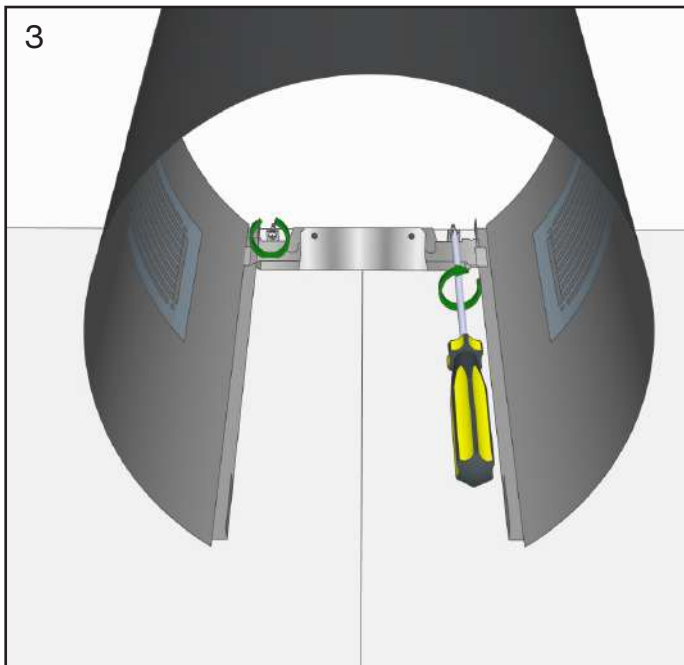

	MYRHOLM	
A	400/600/800/1000 mm	
B	450/680/910 mm mm	
C	130 mm	
D	45/75 mm	

!

	120	140
A	960 mm	1155 mm
B	320 mm	385 mm
C	460 mm	460 mm
D	230 mm	230 mm

!

EMIR 54	EMIR 72
A: 450 mm B: 330 mm	A: 670 mm B: 330 mm
EMIR 94	
A: 890 mm B: 330 mm	
ENIGMA 50	ENIGMA 72
A: 465 mm B: 338 mm	A: 685 mm B: 338 mm
ENIGMA 94	ENIGMA 116
A: 905 mm B: 338 mm	A: 1125 mm B: 338 mm

!

Ø 125 mm      Ø 150/160 mm

1

x1

2

3

!

	80	90	100	120	FKI
ATHENA	A: 760 mm B: 560 mm		A: 960 mm B: 560 mm	A: 1160 mm B: 560 mm	<a href="http://www.fjaras.se">www.fjaras.se</a> 
DEKOR			A: 970 mm B: 560 mm	A: 1170 mm B: 560 mm	
KOMPAKT	A: 770 mm B: 465 mm		A: 970 mm B: 465 mm	A: 1170 mm B: 465 mm	
MALM	A: 770 mm B: 500 mm	A: 870 mm B: 500 mm			