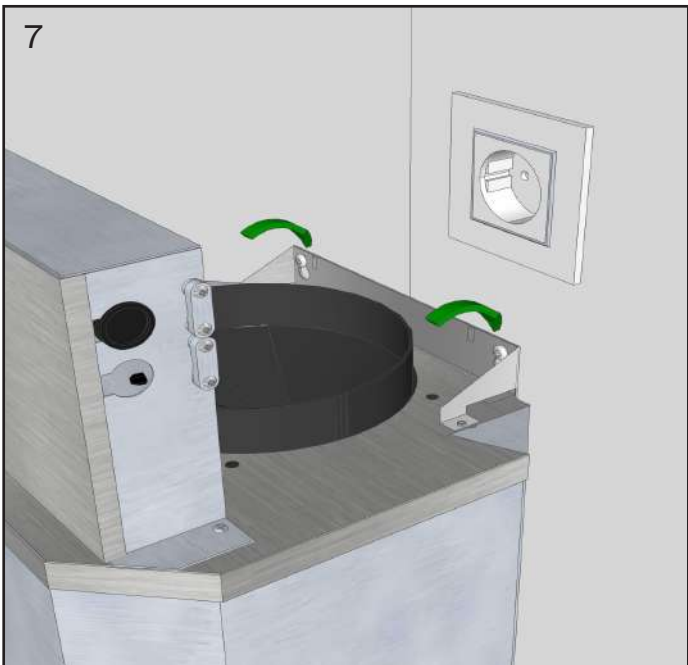

\*≥ Strikt 90 cm

13

	BISTRO	BLENDER	MODUL
A	365 mm	365 mm	305 mm
B	130 mm	130 mm	130 mm
C	160 mm	160 mm	160 mm

	SIGNUM
A	345
B	130 mm
C	160 mm

	BOX	EPOK
A	100 mm	100 mm
B	120 mm	120 mm
C	666/766/866/966 mm	970/1170 mm