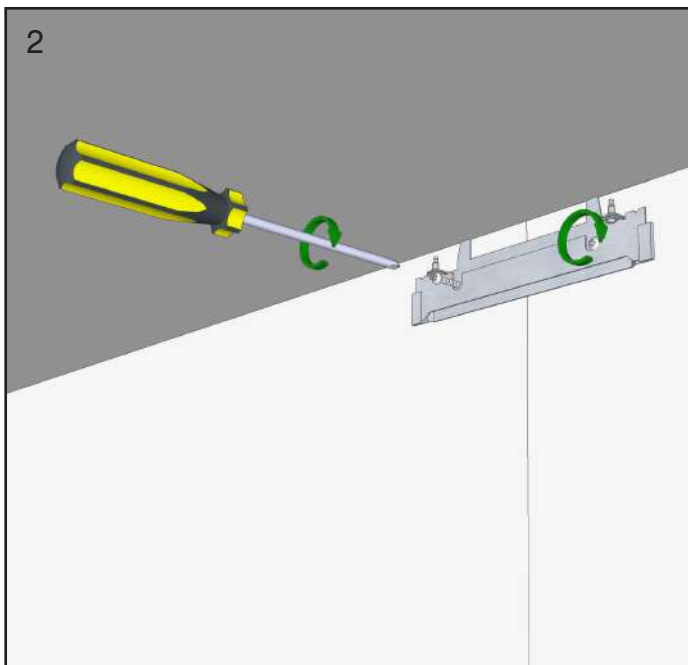

\*≥ Strikt 90 cm

13

	BISTRO	BLENDER	MODUL
A	365 mm	365 mm	305 mm
B	130 mm	130 mm	130 mm
C	160 mm	160 mm	160 mm

	SIGNUM
A	345
B	130 mm
C	160 mm

	BOX	EPOK
A	100 mm	100 mm
B	120 mm	120 mm
C	666/766/866/966 mm	970/1170 mm