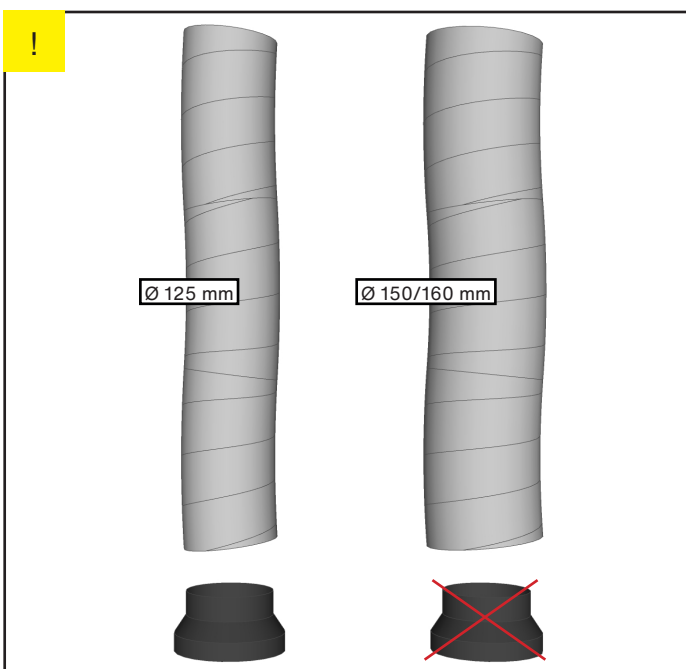

	IKAROS	MYRHOLM
A	100 mm	100 mm
B	120 mm	170 mm
C	666/766/866/966/1166 mm	566/666/766/866/966 mm

	BOX	IKAROS
A	400/600/800/1000 mm	400/600/800/1000 mm
B	450/680/910 mm	450/680/910 mm
C	100 mm	100 mm
D	45/75 mm	45/75 mm

	MYRHOLM	
A	400/600/800/1000 mm	
B	450/680/910 mm mm	
C	130 mm	
D	45/75 mm	

!

	120	140
A	960 mm	1155 mm
B	320 mm	385 mm
C	460 mm	460 mm
D	230 mm	230 mm

!

EMIR 54	EMIR 72
A: 450 mm B: 330 mm	A: 670 mm B: 330 mm
EMIR 94	
A: 890 mm B: 330 mm	
ENIGMA 50	ENIGMA 72
A: 465 mm B: 338 mm	A: 685 mm B: 338 mm
ENIGMA 94	ENIGMA 116
A: 905 mm B: 338 mm	A: 1125 mm B: 338 mm

!

Ø 125 mm      Ø 150/160 mm

1

x1

2

3

!

	80	90	100	120	FKI
ATHENA	A: 760 mm B: 560 mm		A: 960 mm B: 560 mm	A: 1160 mm B: 560 mm	<a href="http://www.fjaras.se">www.fjaras.se</a> 
DEKOR			A: 970 mm B: 560 mm	A: 1170 mm B: 560 mm	
KOMPAKT	A: 770 mm B: 465 mm		A: 970 mm B: 465 mm	A: 1170 mm B: 465 mm	
MALM	A: 770 mm B: 500 mm	A: 870 mm B: 500 mm			