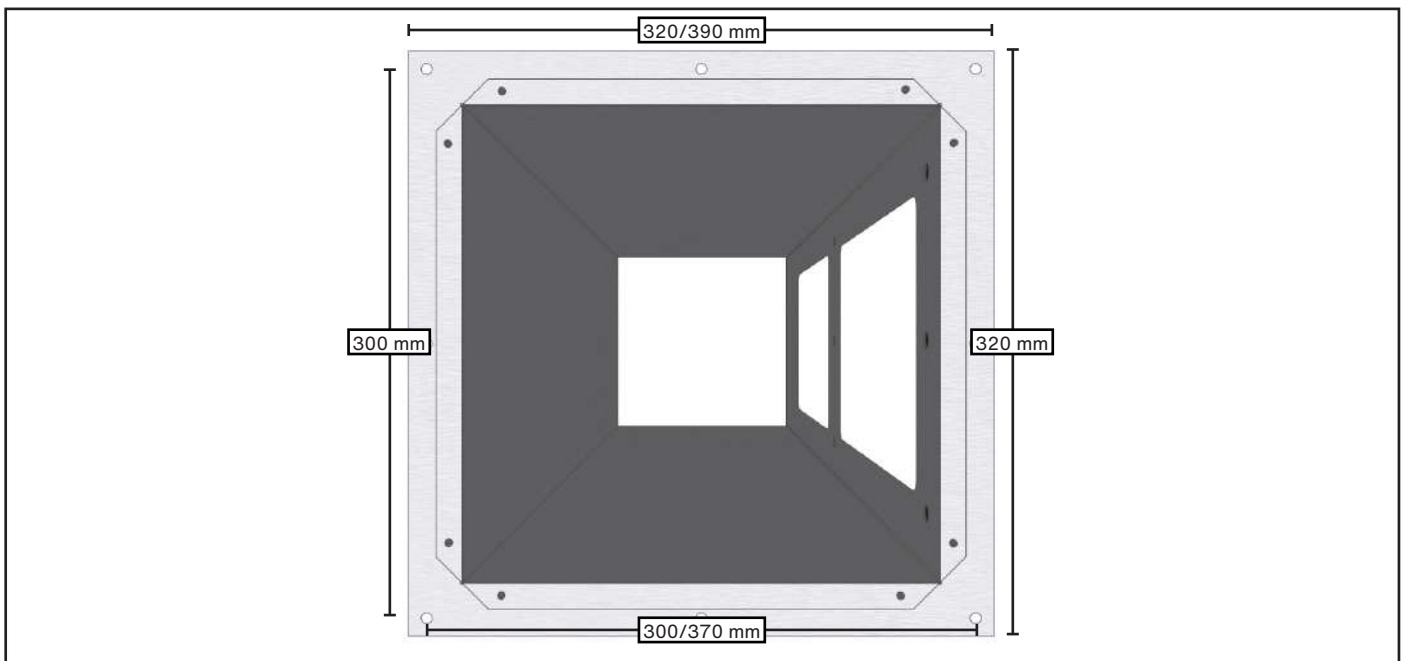

	MYRHOLM	
A	400/600/800/1000 mm	
B	450/680/910 mm mm	
C	130 mm	
D	45/75 mm	

!

	120	140
A	960 mm	1155 mm
B	320 mm	385 mm
C	460 mm	460 mm
D	230 mm	230 mm

!

EMIR 54	EMIR 72
A: 450 mm B: 330 mm	A: 670 mm B: 330 mm
EMIR 94	
A: 890 mm B: 330 mm	
ENIGMA 50	ENIGMA 72
A: 465 mm B: 338 mm	A: 685 mm B: 338 mm
ENIGMA 94	ENIGMA 116
A: 905 mm B: 338 mm	A: 1125 mm B: 338 mm

!

Ø 125 mm      Ø 150/160 mm

1

x1

2

3

!

	80	90	100	120	FKI
ATHENA	A: 760 mm B: 560 mm		A: 960 mm B: 560 mm	A: 1160 mm B: 560 mm	<a href="http://www.fjaras.se">www.fjaras.se</a> 
DEKOR			A: 970 mm B: 560 mm	A: 1170 mm B: 560 mm	
KOMPAKT	A: 770 mm B: 465 mm		A: 970 mm B: 465 mm	A: 1170 mm B: 465 mm	
MALM	A: 770 mm B: 500 mm	A: 870 mm B: 500 mm			