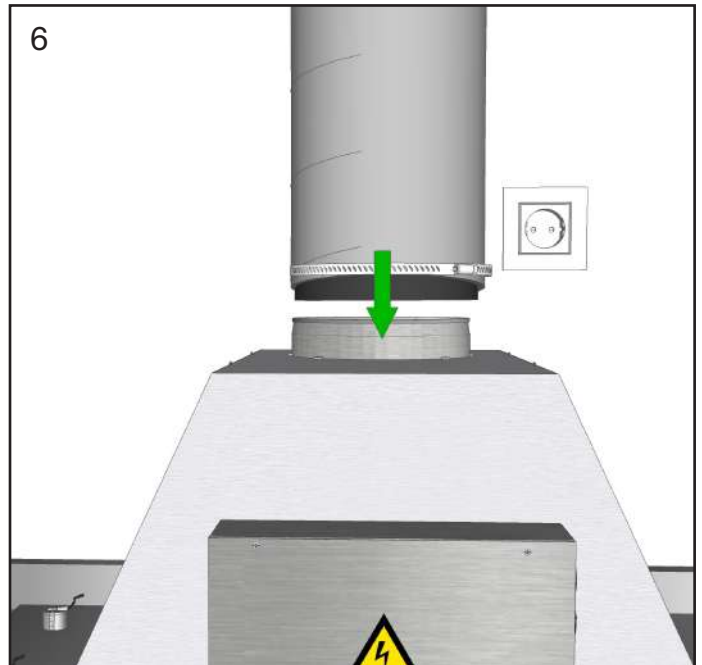

\*≥ Strikt 90 cm

13

	BISTRO	BLENDER	MODUL
A	365 mm	365 mm	305 mm
B	130 mm	130 mm	130 mm
C	160 mm	160 mm	160 mm

	SIGNUM
A	345
B	130 mm
C	160 mm

	BOX	EPOK
A	100 mm	100 mm
B	120 mm	120 mm
C	666/766/866/966 mm	970/1170 mm

	IKAROS	MYRHOLM
A	100 mm	100 mm
B	120 mm	170 mm
C	666/766/866/966/1166 mm	566/666/766/866/966 mm

	BOX	IKAROS
A	400/600/800/1000 mm	400/600/800/1000 mm
B	450/680/910 mm	450/680/910 mm
C	100 mm	100 mm
D	45/75 mm	45/75 mm