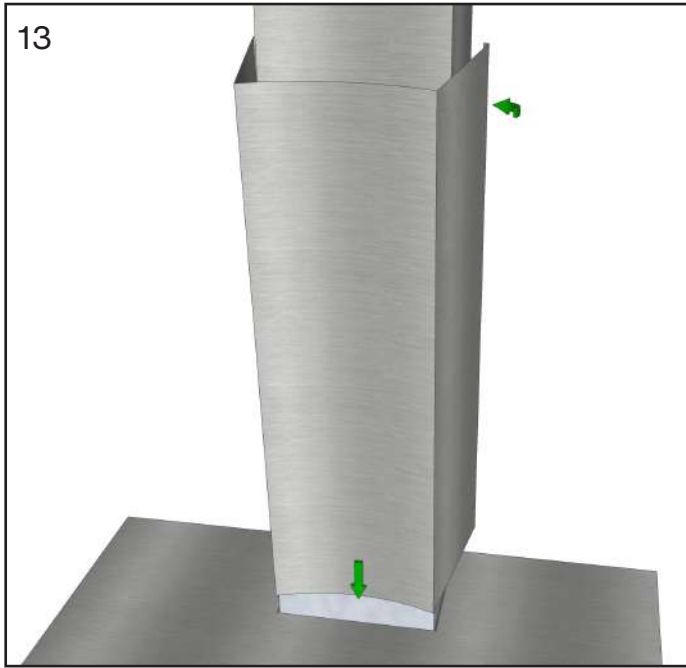

\*≥ Strikt 90 cm

13

	BISTRO	BLENDER	MODUL
A	365 mm	365 mm	305 mm
B	130 mm	130 mm	130 mm
C	160 mm	160 mm	160 mm

	SIGNUM
A	345
B	130 mm
C	160 mm

	BOX	EPOK
A	100 mm	100 mm
B	120 mm	120 mm
C	666/766/866/966 mm	970/1170 mm

	IKAROS	MYRHOLM
A	100 mm	100 mm
B	120 mm	170 mm
C	666/766/866/966/1166 mm	566/666/766/866/966 mm

	BOX	IKAROS
A	400/600/800/1000 mm	400/600/800/1000 mm
B	450/680/910 mm	450/680/910 mm
C	100 mm	100 mm
D	45/75 mm	45/75 mm