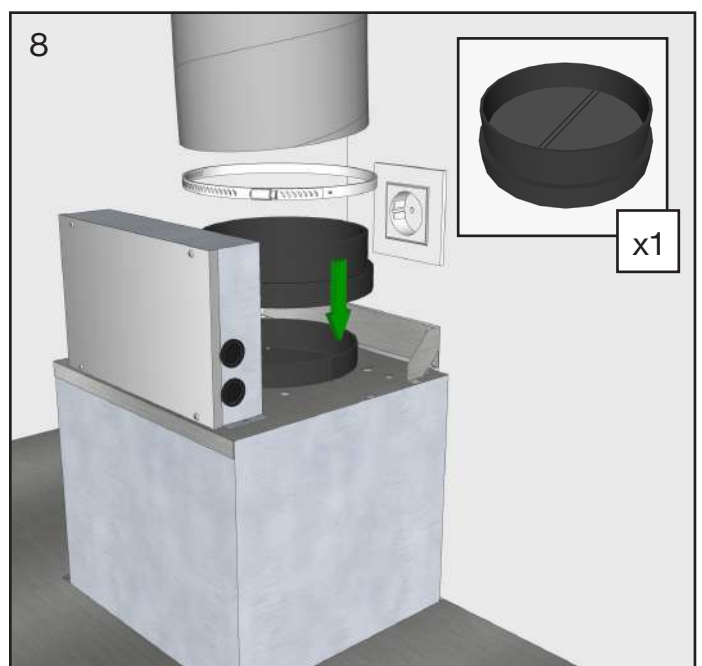

\*≥ Nostalgi 100 cm

	REPLIK	RUSTIK	SIGNATUR
A	400 mm	565 mm	510 mm
B/C	170 mm	170 mm	170/230* mm
D	225 mm	225 mm	225/285* mm

\*≥ Signatur 120 cm

	STRIKT	VITAL
A	360 mm	560 mm
B/C	170/230* mm	170 mm
D	225/285* mm	225 mm

\*≥ Strikt 90 cm

13

	BISTRO	BLENDER	MODUL
A	365 mm	365 mm	305 mm
B	130 mm	130 mm	130 mm
C	160 mm	160 mm	160 mm

	SIGNUM
A	345
B	130 mm
C	160 mm

	BOX	EPOK
A	100 mm	100 mm
B	120 mm	120 mm
C	666/766/866/966 mm	970/1170 mm