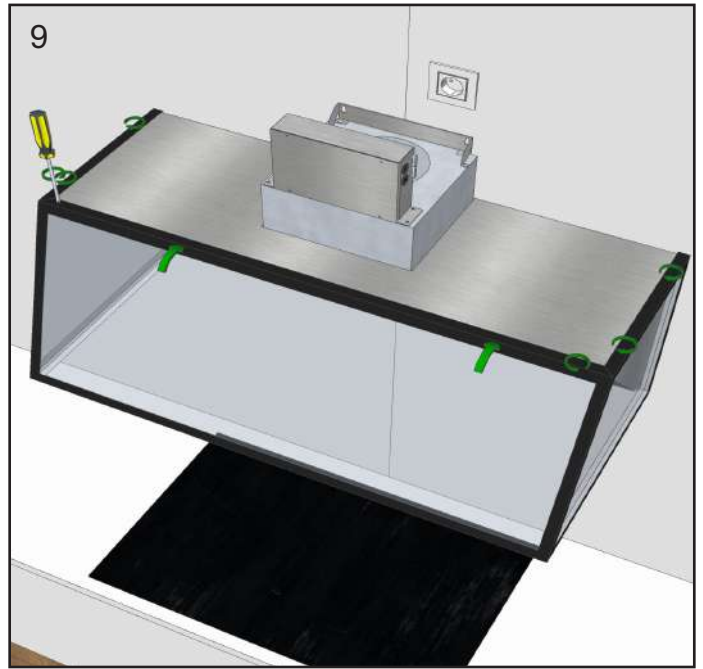

\*≥ Strikt 90 cm

13

	BISTRO	BLENDER	MODUL
A	365 mm	365 mm	305 mm
B	130 mm	130 mm	130 mm
C	160 mm	160 mm	160 mm

	SIGNUM
A	345
B	130 mm
C	160 mm

	BOX	EPOK
A	100 mm	100 mm
B	120 mm	120 mm
C	666/766/866/966 mm	970/1170 mm