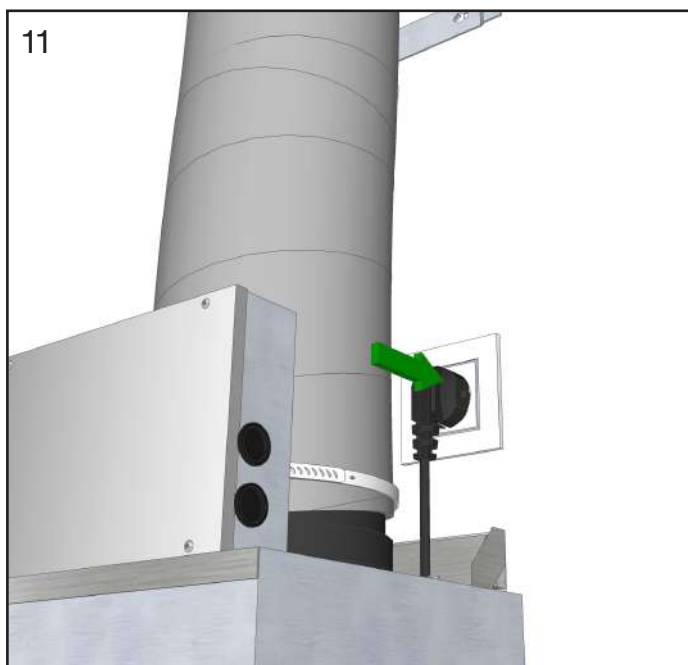

\*≥ Strikt 90 cm

13

	BISTRO	BLENDER	MODUL
A	365 mm	365 mm	305 mm
B	130 mm	130 mm	130 mm
C	160 mm	160 mm	160 mm

	SIGNUM
A	345
B	130 mm
C	160 mm

	BOX	EPOK
A	100 mm	100 mm
B	120 mm	120 mm
C	666/766/866/966 mm	970/1170 mm