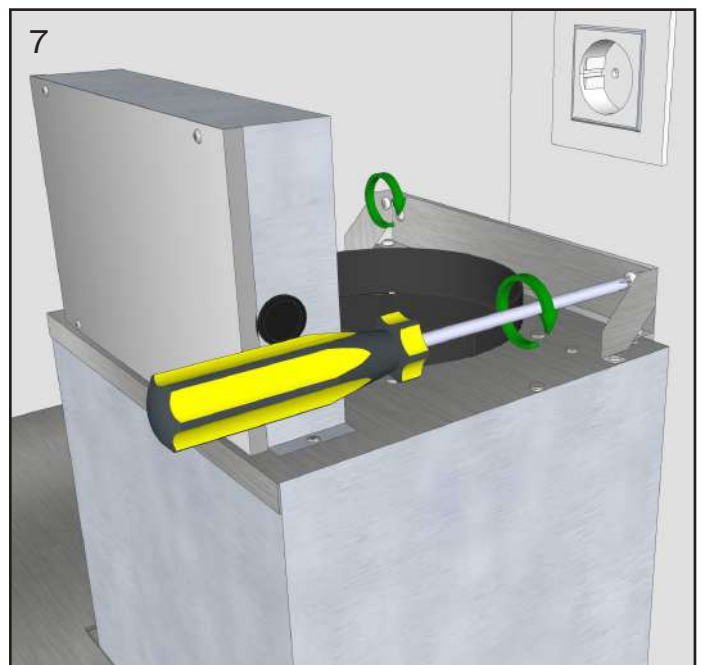

\*≥ Nostalgi 100 cm

	REPLIK	RUSTIK	SIGNATUR
A	400 mm	565 mm	510 mm
B/C	170 mm	170 mm	170/230* mm
D	225 mm	225 mm	225/285* mm

\*≥ Signatur 120 cm

	STRIKT	VITAL
A	360 mm	560 mm
B/C	170/230* mm	170 mm
D	225/285* mm	225 mm

\*≥ Strikt 90 cm

13

	BISTRO	BLENDER	MODUL
A	365 mm	365 mm	305 mm
B	130 mm	130 mm	130 mm
C	160 mm	160 mm	160 mm

	SIGNUM
A	345
B	130 mm
C	160 mm

	BOX	EPOK
A	100 mm	100 mm
B	120 mm	120 mm
C	666/766/866/966 mm	970/1170 mm