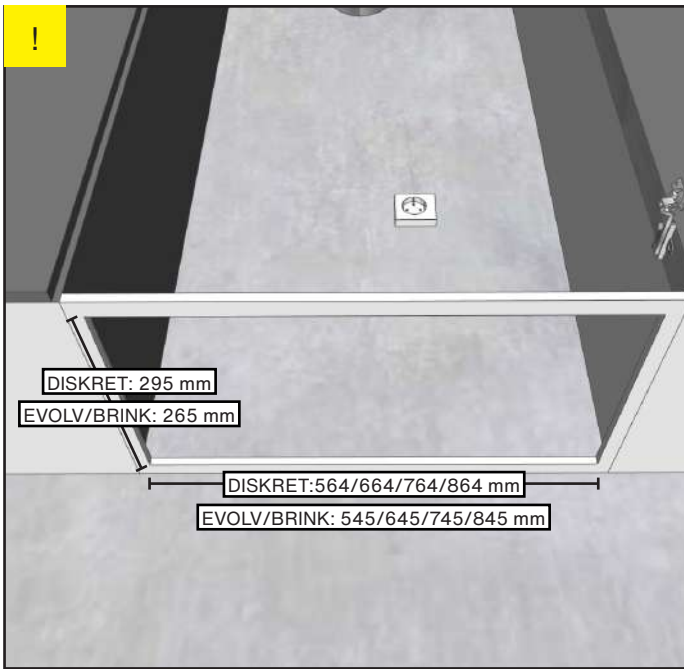

	MYRHOLM	
A	400/600/800/1000 mm	
B	450/680/910 mm mm	
C	130 mm	
D	45/75 mm	

!

	120	140
A	960 mm	1155 mm
B	320 mm	385 mm
C	460 mm	460 mm
D	230 mm	230 mm

!

EMIR 54	EMIR 72
A: 450 mm B: 330 mm	A: 670 mm B: 330 mm
EMIR 94	
A: 890 mm B: 330 mm	
ENIGMA 50	ENIGMA 72
A: 465 mm B: 338 mm	A: 685 mm B: 338 mm
ENIGMA 94	ENIGMA 116
A: 905 mm B: 338 mm	A: 1125 mm B: 338 mm