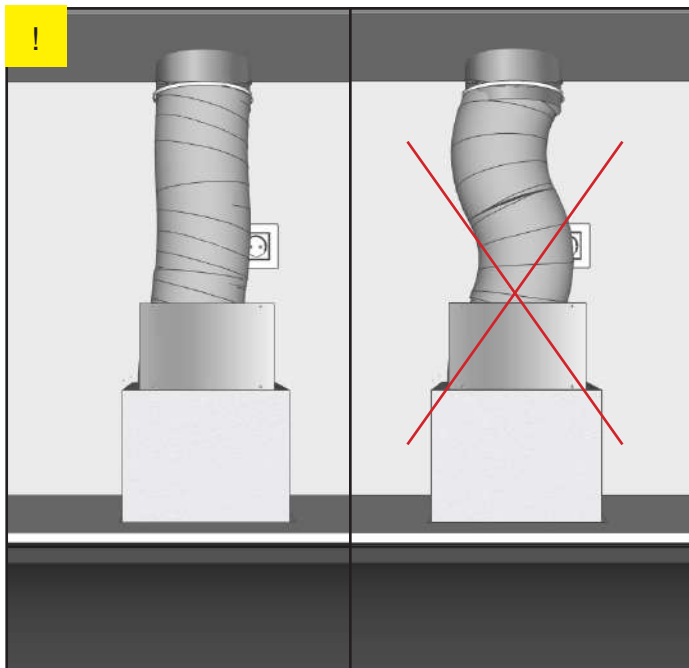

	MYRHOLM	
A	400/600/800/1000 mm	
B	450/680/910 mm mm	
C	130 mm	
D	45/75 mm	

!

	120	140
A	960 mm	1155 mm
B	320 mm	385 mm
C	460 mm	460 mm
D	230 mm	230 mm

!

EMIR 54	EMIR 72
A: 450 mm B: 330 mm	A: 670 mm B: 330 mm
EMIR 94	
A: 890 mm B: 330 mm	
ENIGMA 50	ENIGMA 72
A: 465 mm B: 338 mm	A: 685 mm B: 338 mm
ENIGMA 94	ENIGMA 116
A: 905 mm B: 338 mm	A: 1125 mm B: 338 mm

!

Ø 125 mm      Ø 150/160 mm

1

x1

2

3

!

	80	90	100	120	FKI
ATHENA	A: 760 mm B: 560 mm		A: 960 mm B: 560 mm	A: 1160 mm B: 560 mm	<a href="http://www.fjaras.se">www.fjaras.se</a> 
DEKOR			A: 970 mm B: 560 mm	A: 1170 mm B: 560 mm	
KOMPAKT	A: 770 mm B: 465 mm		A: 970 mm B: 465 mm	A: 1170 mm B: 465 mm	
MALM	A: 770 mm B: 500 mm	A: 870 mm B: 500 mm			