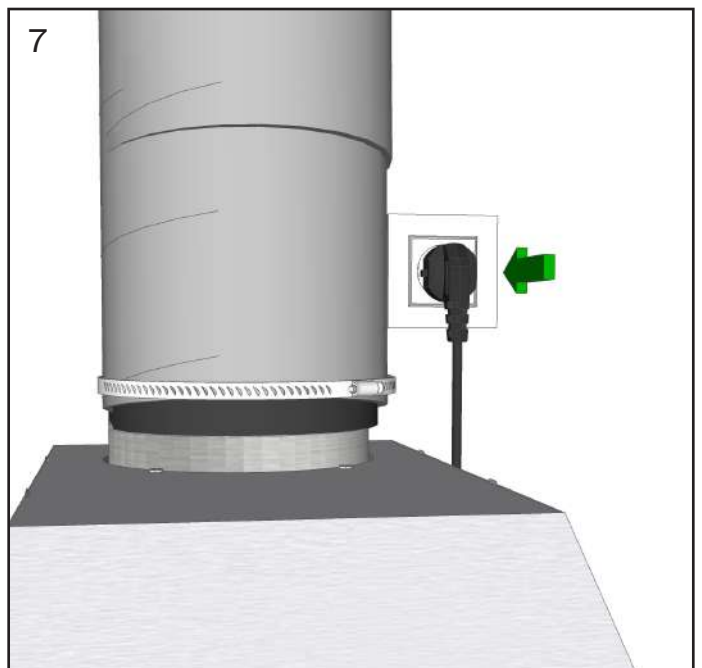

\*≥ Strikt 90 cm

13

	BISTRO	BLENDER	MODUL
A	365 mm	365 mm	305 mm
B	130 mm	130 mm	130 mm
C	160 mm	160 mm	160 mm

	SIGNUM
A	345
B	130 mm
C	160 mm

	BOX	EPOK
A	100 mm	100 mm
B	120 mm	120 mm
C	666/766/866/966 mm	970/1170 mm

	IKAROS	MYRHOLM
A	100 mm	100 mm
B	120 mm	170 mm
C	666/766/866/966/1166 mm	566/666/766/866/966 mm

	BOX	IKAROS
A	400/600/800/1000 mm	400/600/800/1000 mm
B	450/680/910 mm	450/680/910 mm
C	100 mm	100 mm
D	45/75 mm	45/75 mm