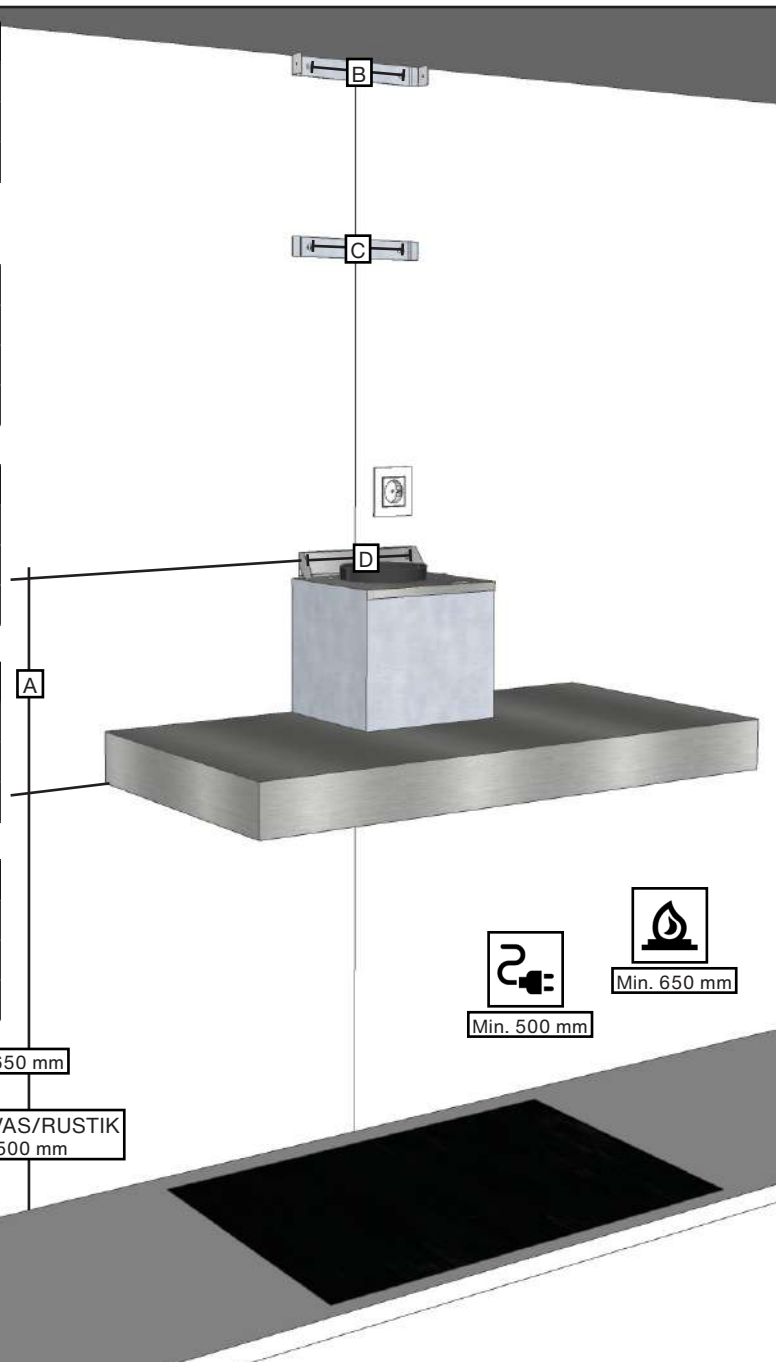

AERO	ANRIK	AREA
A	455 mm	445 mm	430 mm
B/C	170/230* mm	170¹/230²/330³ mm	170/230* mm
D	225/285* mm	225¹/285²/385³ mm	225/285* mm

*≥ Aero 120 cm   ¹Anrik 90 cm   *≥ Area 120 cm
²Anrik 100/110/120 cm
³Anrik 140/160 cm

	AURA	CANVAS	CARISMA
A	420 mm	530 mm	430 mm
B/C	170 mm	170 mm	170 mm
D	290 mm	225 mm	225 mm

	CUPOL	EXKLUSIV	FASETT
A	330 mm	400 mm	560 mm
B/C	170/230* mm	130/150* mm	170/230* mm
D	225/285* mm	140/160* mm	225/285* mm

*≥ Cupol 120 cm   *≥ Exklusiv 80 cm   *≥ Fasett 100 cm

	INTRO	NOSTALGI	NYANS
A	315 mm	485 mm	530 mm
B/C	170 mm	230/330* mm	170 mm
D	225 mm	285/385* mm	225 mm

*≥ Nostalgi 100 cm

	REPLIK	RUSTIK	SIGNATUR
A	400 mm	565 mm	510 mm
B/C	170 mm	170 mm	170/230* mm
D	225 mm	225 mm	225/285* mm

*≥ Signatur 120 cm

	STRIKT	VITAL
A	360 mm	560 mm
B/C	170/230* mm	170 mm
D	225/285* mm	225 mm

*≥ Strikt 90 cm