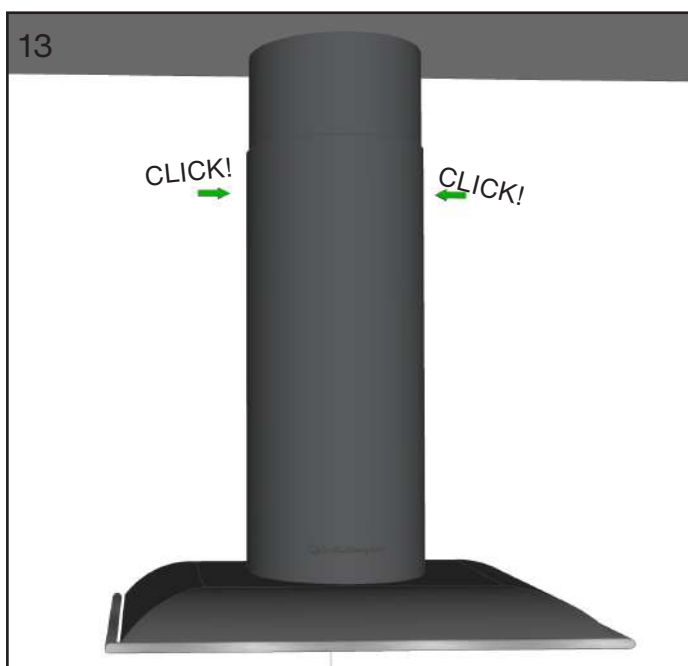

\*≥ Strikt 90 cm

13

	BISTRO	BLENDER	MODUL
A	365 mm	365 mm	305 mm
B	130 mm	130 mm	130 mm
C	160 mm	160 mm	160 mm

	SIGNUM
A	345
B	130 mm
C	160 mm

	BOX	EPOK
A	100 mm	100 mm
B	120 mm	120 mm
C	666/766/866/966 mm	970/1170 mm