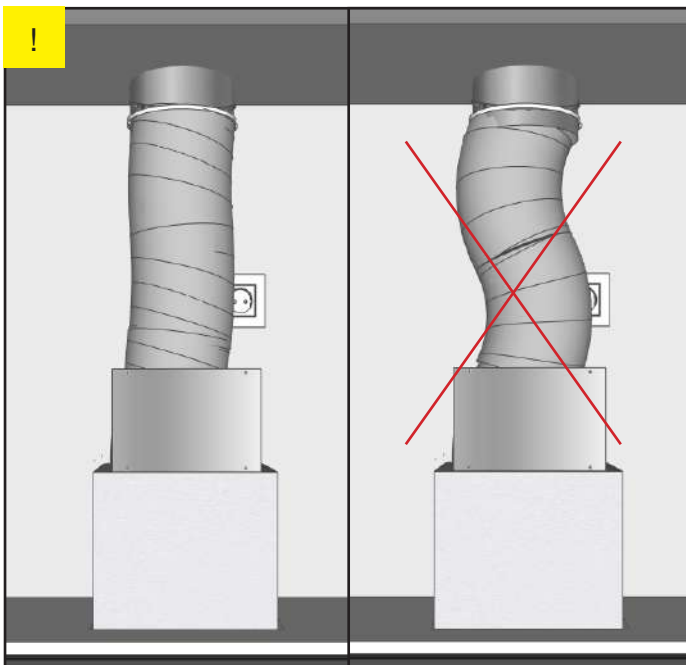

	MYRHOLM	
A	400/600/800/1000 mm	
B	450/680/910 mm mm	
C	130 mm	
D	45/75 mm	

!

	120	140
A	960 mm	1155 mm
B	320 mm	385 mm
C	460 mm	460 mm
D	230 mm	230 mm

!

EMIR 54	EMIR 72
A: 450 mm B: 330 mm	A: 670 mm B: 330 mm
EMIR 94	
A: 890 mm B: 330 mm	
ENIGMA 50	ENIGMA 72
A: 465 mm B: 338 mm	A: 685 mm B: 338 mm
ENIGMA 94	ENIGMA 116
A: 905 mm B: 338 mm	A: 1125 mm B: 338 mm

!

Ø 125 mm      Ø 150/160 mm

1

x1

2

3

!

	80	90	100	120	FKI
ATHENA	A: 760 mm B: 560 mm		A: 960 mm B: 560 mm	A: 1160 mm B: 560 mm	<a href="http://www.fjaras.se">www.fjaras.se</a> 
DEKOR			A: 970 mm B: 560 mm	A: 1170 mm B: 560 mm	
KOMPAKT	A: 770 mm B: 465 mm		A: 970 mm B: 465 mm	A: 1170 mm B: 465 mm	
MALM	A: 770 mm B: 500 mm	A: 870 mm B: 500 mm			